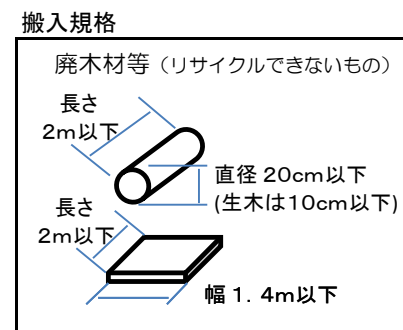

焼却工場へのごみ搬入および休止について

北九州市 環境局 施設課

今月の重点目標： リサイクル 資源を守る 合言葉

空欄： 通常受入
×： 受入休止

令和8年 6月		1	2	3	4	5	6	7	8	9	10	11	12	13	14	15	16	17	18	19	20	21	22	23	24	25	26	27	28	29	30
		月	火	水	木	金	土	日	月	火	水	木	金	土	日	月	火	水	木	金	土	日	月	火	水	木	金	土	日	月	火
新門司工場	一般ごみ																														
	可燃粗大ごみ																														
日明工場	一般ごみ																														
	可燃粗大ごみ																														
日明工場不燃粗大仮置場	不燃粗大ごみ							×							×								×							×	
皇后崎工場	一般ごみ	×	×	×	×	×	×	×	×	×	×	×	×	×	×	×	×	×	×	×	×	×									
	可燃粗大ごみ	×	×	×	×	×	×	×	×	×	×	×	×	×	×	×	×	×	×	×	×	×									

<お知らせ>
※皇后崎工場は5月18日(月)から6月21日(日)までの間、ごみの受入を休止します。

受付時間【通常】		6	7	8	9	10	11	12	13	14	15	16	17	18	19	20
新門司工場 (一般ごみ・可燃粗大ごみ) Tel 481-4727	月～金 土・祝	6:00～20:00					[受付時間]									
	日	6:00～8:30、17:00～20:00					[受付時間]									
	月～金 土・祝	6:00～17:00					[受付時間]									
日明工場 (一般ごみ・可燃粗大ごみ) Tel 581-7976	日	6:00～8:30					[受付時間]									
	月～金 土・祝	8:25～17:00					[受付時間]									
	日	受入しません					[受付時間]									
日明工場不燃粗大仮置場 (不燃粗大ごみ) Tel 581-7976	月～金 土・祝	6:00～20:00					[受付時間]									
	日	6:00～8:30、17:00～20:00					[受付時間]									
	月～金 土・祝	6:00～20:00					[受付時間]									
皇后崎工場 (一般ごみ・可燃粗大ごみ) Tel 642-6731	日	6:00～8:30、17:00～20:00					[受付時間]									
	月～金 土・祝	6:00～20:00					[受付時間]									
	日	6:00～8:30、17:00～20:00					[受付時間]									

★リサイクルできる廃木材及び古紙類は工場受入できません。民間リサイクル事業所へ搬入してください。

- ★ ごみの荷降ろし、荷解き等は搬入者ご自身で行っていただきます。
- ★ 工場等へは**爆発物等の危険物は搬入できません。**例)カセットボンベ、マッチ、花火、ライター、スプレー缶、バッテリー等
- ★ 新門司工場、皇后崎工場では、金属・不適物は搬入できません。
- ★ 金物、不燃粗大は日明工場敷地内の日明不燃粗大仮置場への搬入をお願いします。
  なお、日明工場では、可燃ごみ、可燃粗大ごみ、不燃粗大ごみの受付場所は同じですが、投入場所が異なりますので、あらかじめ仕分けをお願いします。
- ★ 新門司工場、皇后崎工場では、可燃ごみ、可燃粗大ごみを一度に持ち込む場合は、投入場所が異なりますので、あらかじめ仕分けをお願いします。
- ★ 点検・整備の他、設備故障などの不測の事態が発生した場合に、ごみの自己搬入をお断りすることがあります。その際は、開場している他の焼却工場へ搬入していただく等、ご理解とご協力をお願いします。