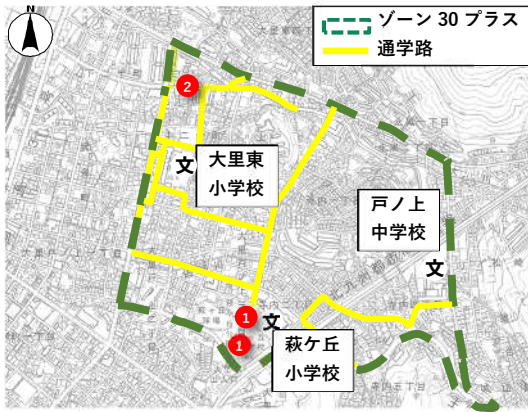

萩ヶ丘小・大里東小地区 (門司区)

狭さく1箇所 ▶

◀ ハンプ2箇所