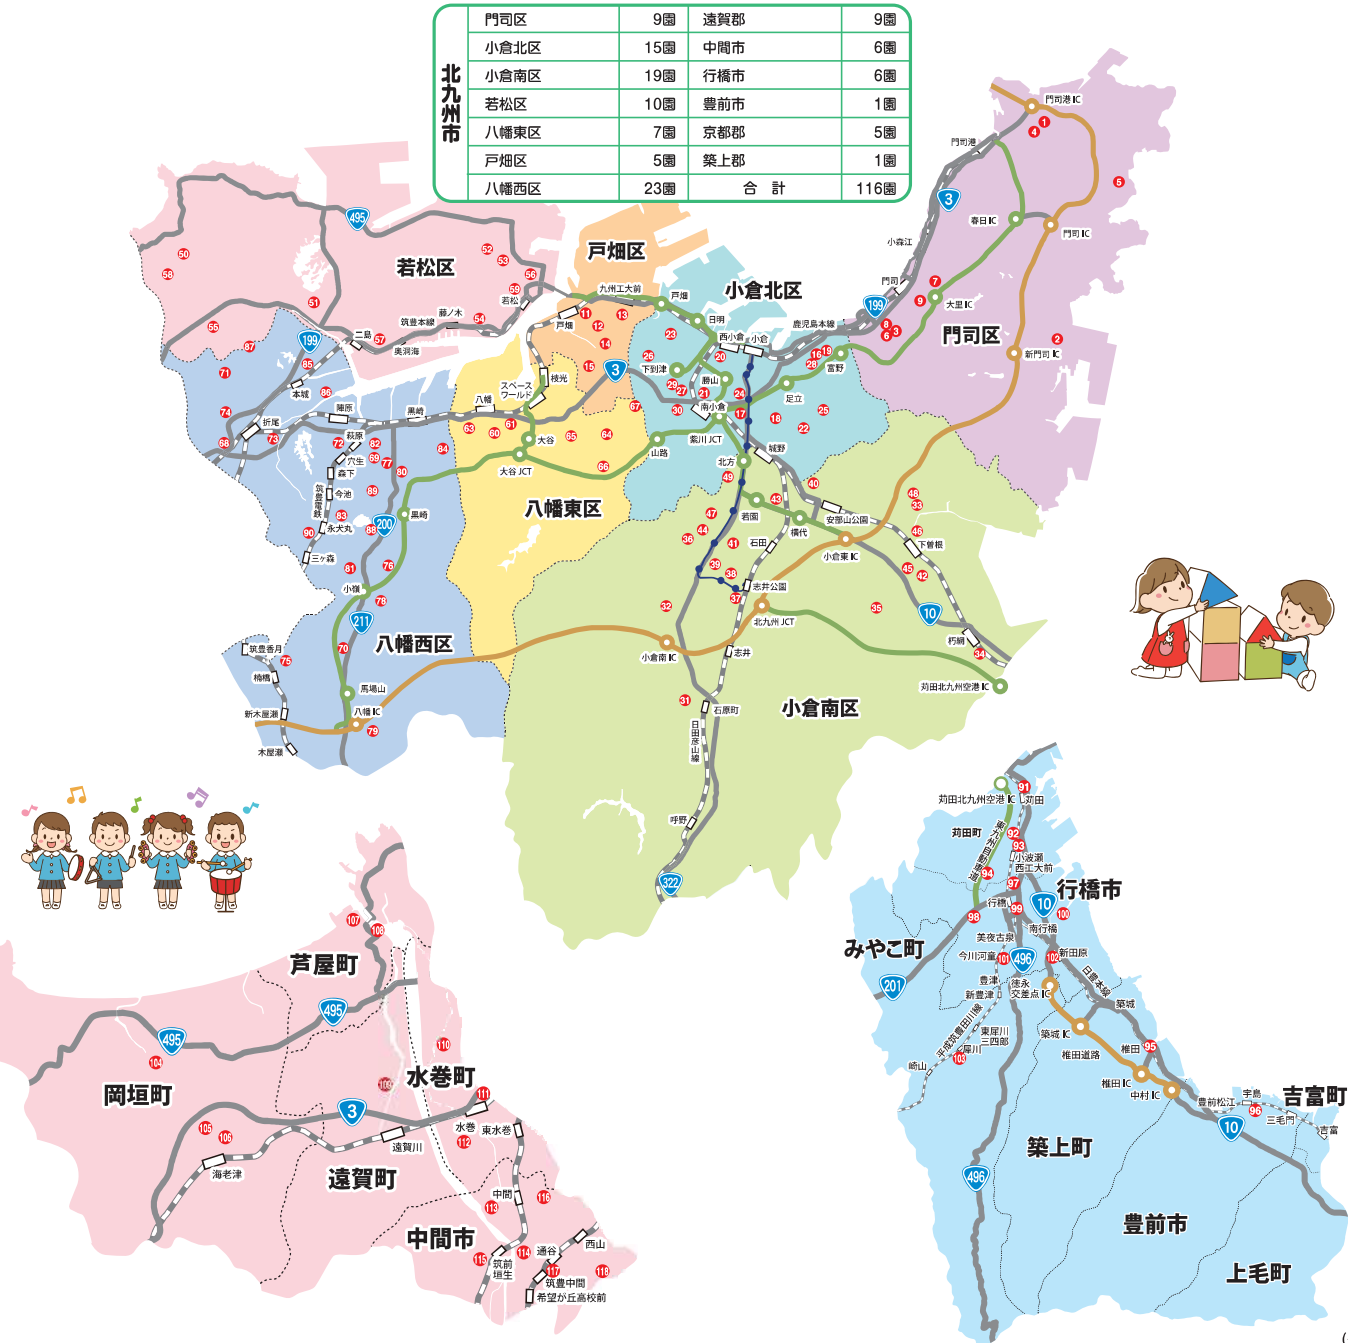

北九州/遠賀・中間/京築地区私立幼稚園マップ

戸畑区

- 11 教学寺幼稚園
- 12 戸畑天使園
- 13 宝福寺幼稚園
- 14 明泉寺幼稚園
- 15 第二明泉寺幼稚園

若松区

- 50 認定こども園行学幼稚園
- 51 顕照寺朝日ヶ丘幼稚園
- 52 認定こども園小石幼稚園
- 53 神愛幼稚園
- 54 認定こども園精華幼稚園
- 55 高須幼稚園
- 56 浜町幼稚園
- 57 日吉幼稚園
- 58 認定こども園若松清葉幼稚園
- 59 若松天使園

八幡東区

- 60 尾倉幼稚園
- 61 華頂幼稚園
- 63 濟世第一幼稚園
- 64 高見幼稚園
- 65 乳山幼稚園
- 66 槻田くるみ幼稚園
- 67 八幡カトリック幼稚園

八幡西区

- 68 愛真幼稚園
- 69 青山幼稚園
- 70 あかね幼稚園
- 71 あさかわ幼稚園
- 72 穴生幼稚園
- 73 九州女子大学附属折尾幼稚園
- 74 九州女子大学附属自由ヶ丘幼稚園
- 75 橋橋幼稚園
- 76 認定こども園上津役幼稚園
- 77 こしか幼稚園
- 78 こみね幼稚園
- 79 こみねヶ丘幼稚園
- 80 濟世第二幼稚園
- 81 下上津役幼稚園
- 82 認定こども園聖ヨゼフ幼稚園
- 83 第二文化幼稚園
- 84 認定こども園成松幼稚園
- 85 本城西幼稚園
- 86 認定こども園本城東幼稚園
- 87 光貞幼稚園
- 88 緑ヶ丘幼稚園
- 89 緑ヶ丘第二幼稚園
- 90 八幡みなみ幼稚園

遠賀・中間地区

岡垣町 104 認定こども園岡垣中央幼稚園 105 認定こども園えひつ幼稚園 106 岡垣第一幼稚園 芦屋町 107 愛生幼稚園 108 認定こども園芦屋中央幼稚園 遠賀町 109 認定こども園遠賀中央幼稚園	水巻町 110 幼保連携型認定こども園水巻中央幼稚園 111 水巻聖母幼稚園 112 幼保連携型認定こども園水巻幼稚園 中間市 113 緑ヶ丘第三幼稚園 114 明願寺幼稚園 115 はぶ幼稚園 116 中間中央幼稚園 117 中間東幼稚園 118 中間南幼稚園

門司区	9園	遠賀郡	9園
小倉北区	15園	中間市	6園
小倉南区	19園	行橋市	6園
若松区	10園	豊前市	1園
八幡東区	7園	京都郡	5園
戸畑区	5園	築上郡	1園
八幡西区	23園	合計	116園

門司区

- 1 認定こども園愛光幼稚園
- 2 おけぼの幼稚園
- 3 敬愛幼稚園
- 4 幸幼稚園
- 5 東郷園幼稚園
- 6 認定こども園西門司幼稚園
- 7 日の丸幼稚園
- 8 門司こぼ幼稚園
- 9 門司園幼稚園

小倉北区

- 16 認定こども園あおは幼稚園
- 17 認定こども園あかつき幼稚園
- 18 いづみ幼稚園
- 19 認定こども園崇美幼稚園
- 20 おひさま幼稚園
- 21 木町幼稚園
- 22 霧ヶ丘幼稚園
- 23 光沢寺中井幼稚園
- 24 小倉カトリック幼稚園
- 25 森林幼稚園
- 26 西南女学院大学短期大学部附属シオン山幼稚園
- 27 天心幼稚園
- 28 認定こども園富野幼稚園
- 29 認定こども園東筑紫短期大学附属幼稚園
- 30 聖ヶ丘幼稚園

小倉南区

- 31 認定こども園石原幼稚園
- 32 認定こども園長行幼稚園
- 33 認定こども園お宮の里幼稚園
- 34 認定こども園くさみ幼稚園
- 35 小倉園幼稚園
- 36 認定こども園きつすくらみなみ
- 37 志井幼稚園
- 38 志徳幼稚園
- 39 認定こども園神理幼稚園
- 40 認定こども園清和幼稚園
- 41 星和台幼稚園
- 42 認定こども園曾根ひかり幼稚園
- 43 認定こども園石原幼稚園
- 44 認定こども園徳力団地幼稚園
- 45 フレンズ幼稚園
- 46 むつみ幼稚園
- 47 山の手学院幼稚園
- 48 吉田幼稚園
- 49 わしみね幼稚園

京築地区

苅田町 91 苅田第一幼稚園 92 尾倉すみれ幼稚園 93 苅田どり幼稚園 94 北九州保育福祉専門学校附属苅田幼稚園	行橋市 97 みずほ幼稚園 98 第二もんじゅ幼稚園 99 行橋カトリック幼稚園 100 北九州保育福祉専門学校附属苅田幼稚園 101 きらきら星幼稚園 102 野菊幼稚園 みやこ町 103 認定こども園わくわくの木幼稚園