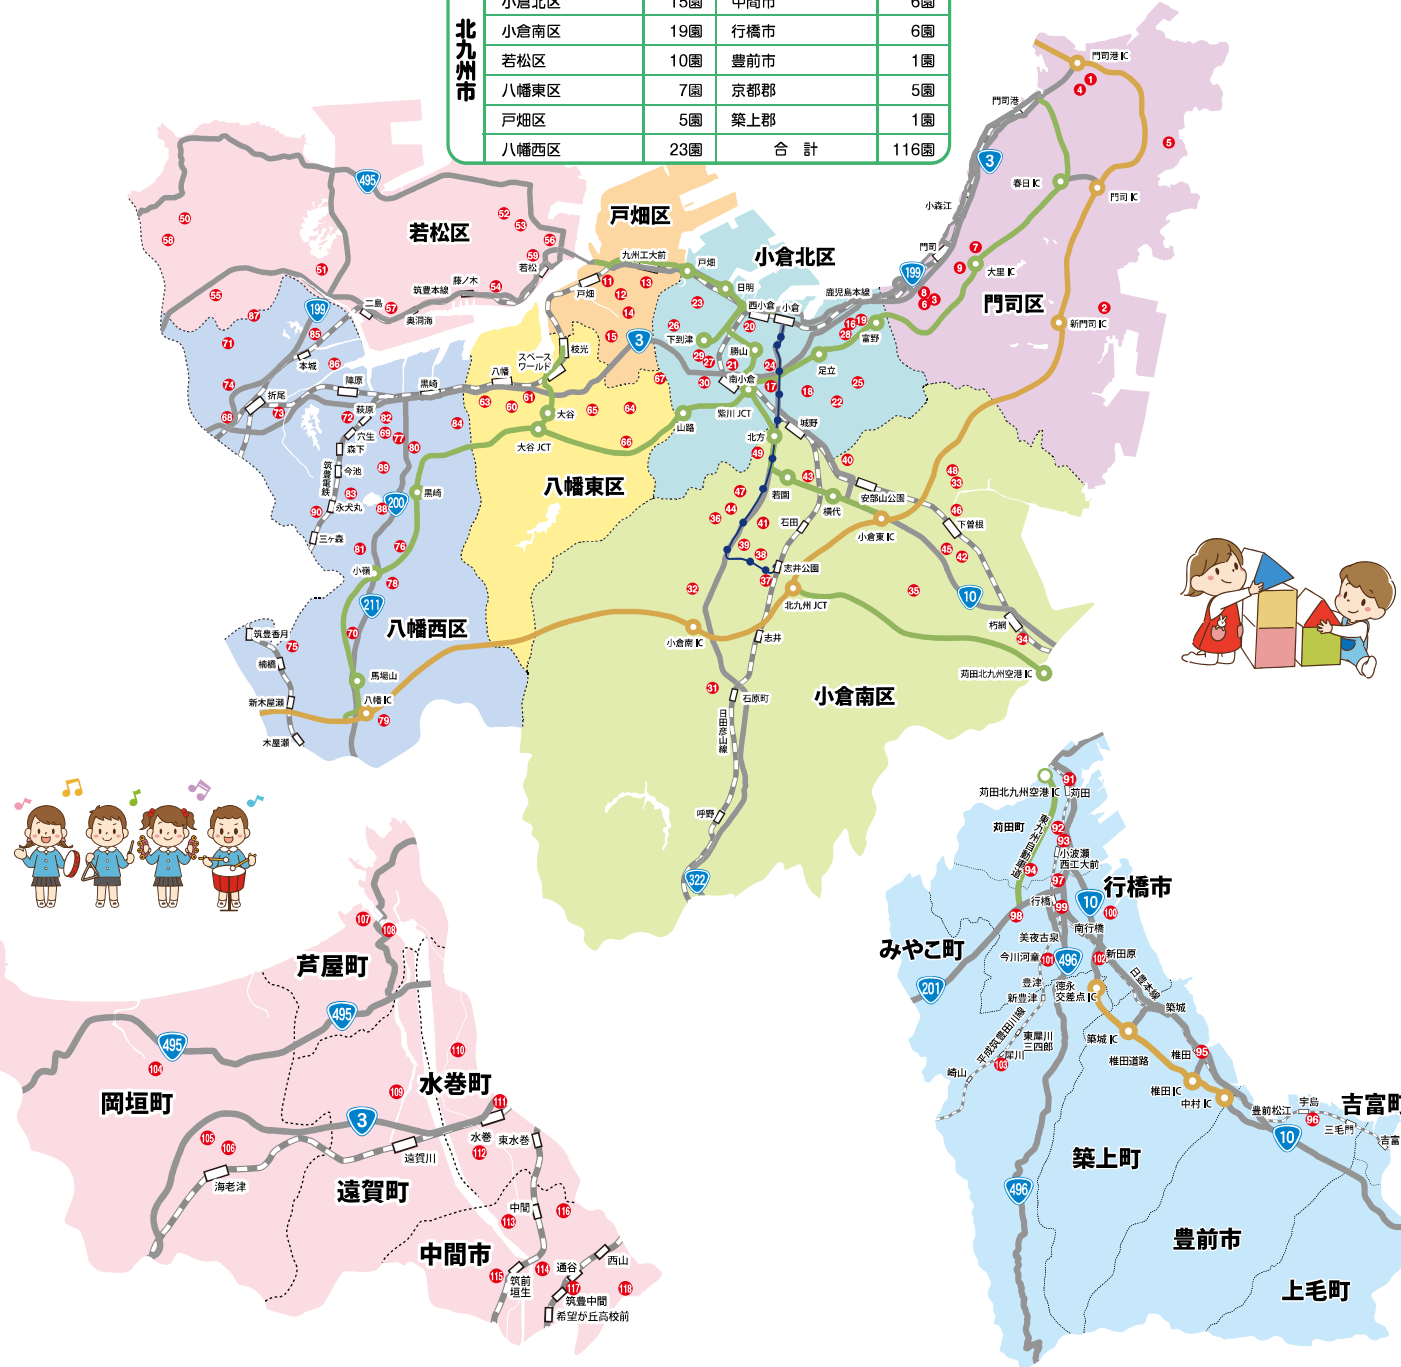

北九州/遠賀・中間/京築地区 私立幼稚園マップ

戸畑区

- 11 教学寺幼稚園
- 12 戸畑天使園
- 13 宝福寺幼稚園
- 14 明泉寺幼稚園
- 15 第二明泉寺幼稚園

若松区

- 50 認定こども園行学幼稚園
- 51 顕照寺朝日ヶ丘幼稚園
- 52 認定こども園小石幼稚園
- 53 神愛幼稚園
- 54 認定こども園精華幼稚園
- 55 高須幼稚園
- 56 浜町幼稚園
- 57 日吉幼稚園
- 58 認定こども園若松青葉幼稚園
- 59 若松天使園

八幡東区

- 60 尾倉幼稚園
- 61 華頂幼稚園
- 62 濟世第一幼稚園
- 63 高見幼稚園
- 64 乳山幼稚園
- 65 槻田くらみ幼稚園
- 66 八幡カトリック幼稚園

八幡西区

- 68 愛真幼稚園
- 69 青山幼稚園
- 70 あかね幼稚園
- 71 あさかわ幼稚園
- 72 六生幼稚園
- 73 九州女子大学附属折尾幼稚園
- 74 九州女子大学附属自由ヶ丘幼稚園
- 75 楠橋幼稚園
- 76 認定こども園上津役幼稚園
- 77 こじか幼稚園
- 78 こみね幼稚園
- 79 こみね星ヶ丘幼稚園
- 80 濟世第二幼稚園
- 81 下上津役幼稚園
- 82 認定こども園聖ヨゼフ幼稚園
- 83 第二文化幼稚園
- 84 認定こども園成松幼稚園
- 85 本城西幼稚園
- 86 認定こども園本城東幼稚園
- 87 光貞幼稚園
- 88 緑ヶ丘幼稚園
- 89 緑ヶ丘第二幼稚園
- 90 八幡みなみ幼稚園

遠賀・中間地区

- 岡垣町**
 - 104 認定こども園岡垣中央幼稚園
 - 105 認定こども園えびつ幼稚園
 - 106 岡垣第一幼稚園
- 芦屋町**
 - 107 愛生幼稚園
 - 108 認定こども園芦屋中央幼稚園
- 遠賀町**
 - 109 認定こども園遠賀中央幼稚園
- 水巻町**
 - 110 幼保連携型認定こども園水巻中央幼稚園
 - 111 水巻聖母幼稚園
 - 112 幼保連携型認定こども園水巻幼稚園
- 中間市**
 - 113 緑ヶ丘第三幼稚園
 - 114 明願寺幼稚園
 - 115 はぶ幼稚園
 - 116 中間中央幼稚園
 - 117 中間東幼稚園
 - 118 中間南幼稚園

門司区	9園	遠賀郡	9園
小倉北区	15園	中間市	6園
小倉南区	19園	行橋市	6園
若松区	10園	豊前市	1園
八幡東区	7園	京都郡	5園
戸畑区	5園	築上郡	1園
八幡西区	23園	合計	116園

門司区

- 1 認定こども園美光幼稚園
- 2 あけぼの幼稚園
- 3 敬愛幼稚園
- 4 幸幼稚園
- 5 東郷睦幼稚園
- 6 認定こども園西門司幼稚園
- 7 日の丸幼稚園
- 8 門司こぼと幼稚園
- 9 門司睦幼稚園