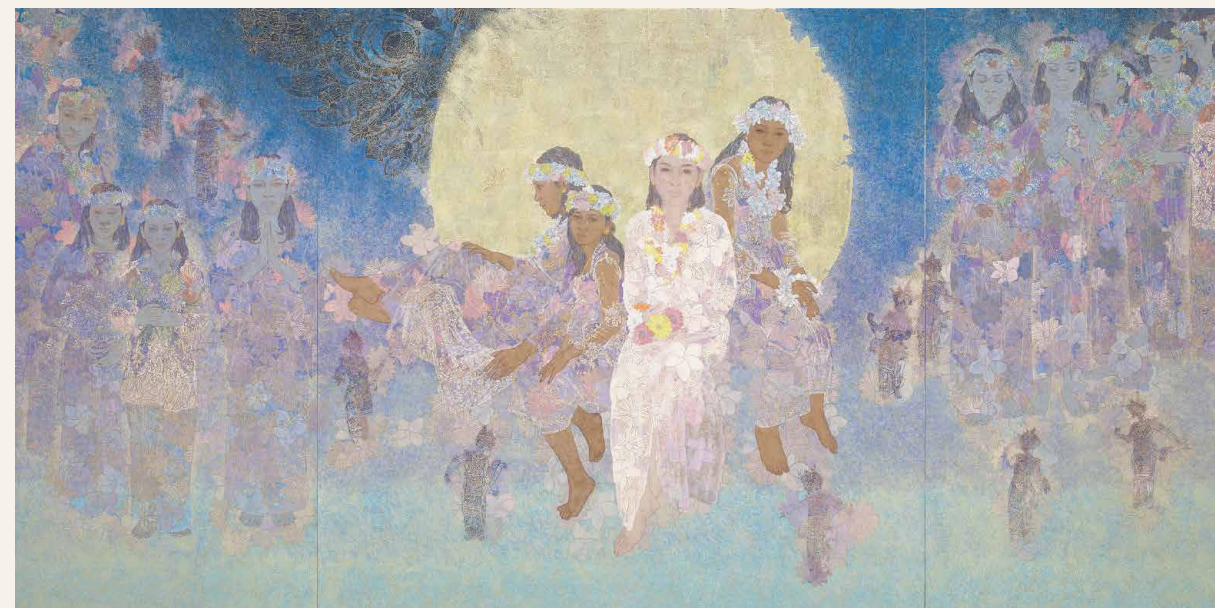

1

2

3

4

5

井手康人展

共鳴する祈り

幻想的で神秘性に溢れた世界を展開する日本画家の井手康人(1962-)は、北九州市に生まれ、東京藝術大学の在学中に、日本美術院*が主催する院展で初入選を果たし、2014年に正会員である同人に推挙されました。

シルクロードのシリーズで知られる平山郁夫の研究室で学んだ井手は、1994年にインドネシア・バリ島を訪れ、魅了されたことをきっかけに、毎年のように現地へ取材に赴き、バリの神話に東洋思想を重ねた独自の作風を確立しました。その一方で、長年にわたって美術教育の普及へも精力的に取り組み、子どもを中心とした日本画ワークショップなどを、ゆかりのある福岡、岡山、愛知、東京の各地で実施しています。

本展では、同人となってから発表されたバリの神々を描いた大型作品を中心に、最近作までの約25点を紹介します。また、会期前と会期中に学校や美術館でワークショップを実施し、その成果物の展示により、教育普及活動を顕彰します。

* 1898年に岡倉天心の指導理念のもとに創設された、100年を超える歴史のある日本画の研究機関

同時期開催の展覧会

北九州市立美術館 本館3F コレクション展示室
●コレクション展I
 特集 青柳喜兵衛 玉葱の画家の軌跡
 日時：開催中～8月16日(日)
●コレクション展II
 特集 フォトグラフ
 guest room 011 阿部幸子
 日時：8月29日(土)～12月27日(日)

※別途、観覧料が必要です。