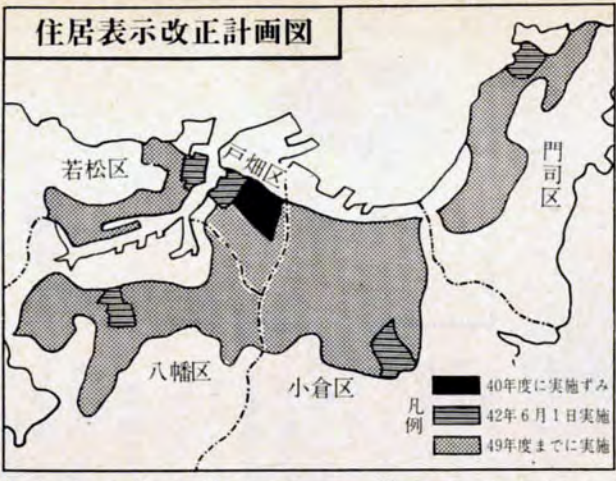

新しい住居表示制度では、実施区域内を道路や鉄道などの外観上はつきりしたもので区切り、町割りを行います。これが「町名」になり、必要に応じて丁目をつけます。この町名をつけるのが、なかなか

滞納の市営住宅家賃

5月31日までに納めて...

滞納の市営住宅家賃は、5月31日までに納めてください。市営住宅の家賃は、その月の月末までに、区役所内の市金庫や建築事務所、出張所、分室、