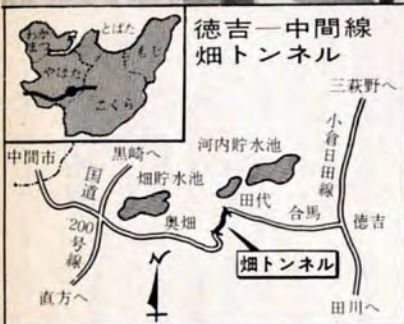

農薬危害を防ごう

最近、有機リン酸などの農薬による危害が多く発生しています。現在は低毒性の農薬が完成していないためやむえず相当毒性の強い農薬が用いられています。正しい扱い—使用方法—専門家によく聞く、身体の悪い人は作業に従事しない、マスクや手袋など服装を十分に、作業後は石けんでよく身体を洗う、数日間連続して農薬作業をしない—などを守ろう

煙トンネルが開通

南部横断道路・徳吉—中間線

北九州市の西南部の山なみをぬって走る小倉区徳吉—中間線の「煙トンネル」が5月10日に開通しました。

小倉区徳吉—中間線は、小倉区徳吉から八幡区南部をぬけて国道二〇〇号線に接続し、さらに中間市に通じる道路です。これまで両区の間にある奥畑—田代間の同トンネルが未完成で、行きどまりになっていたものです。この完成で、全線約十九キロの市内唯一の南部横断道路が開通したわけで、とくに小倉区から中間、直方市方面へ、また八幡区から小倉区へぬける最短コースになります。沿線には、河内貯水池、畑貯水池、音滝観音などの行楽地があり、さらにはハイキングコースの福智山、尺岳に通じる観光道路として、その役割が大きくなると期待されます。