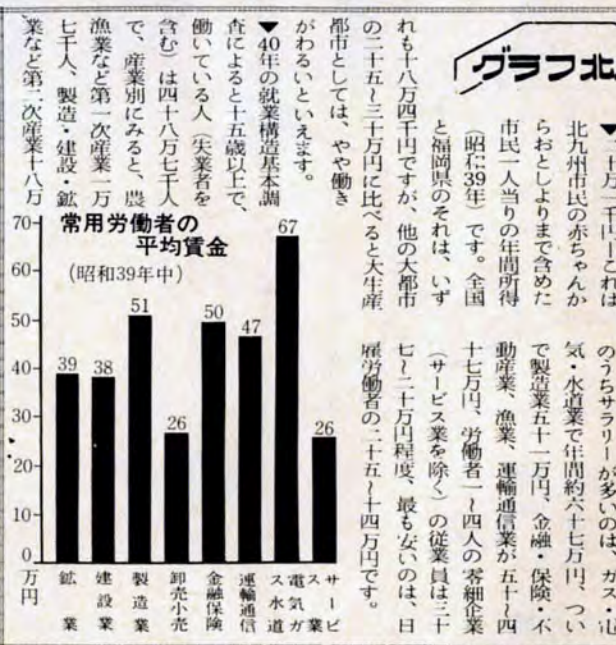

市民所得

北九州市民の赤ちゃんからおとしりまで含めた市民一人当たりの年間所得(昭和39年)です。全国と福岡県のそれは、いずれも十八万四千円ですが、他の大都市の二十五〜三十万円に比べると大差がわるといえます。

交通安全運動

春の全国交通安全運動にあわせ、北九州市でも5月22日から31日まで、交通事故をなくす市民運動をくりひろげます。これは、期間中だけの運動ではなく、一人ひとりが事故の恐ろしさと人命の尊さを再認識し、交通事故は絶対ダメ、5月22日から春の交通安全運動に心がけ、

戦没者の遺骨調査

厚生省では、戦争中旧陸海軍戦没者で、その遺骨、遺体の埋葬などの状況を全国的に調査中です。つきにお心当りの人は各区役所社会課へご連絡ください。

危険物取扱者の試験

試験は7月2日に行なわれ、試験を受ける前に準備講習会を開きます。希望者は受講料六百元を添えてもよりの消防署へ。

野原の危険物に注意

使わない野ツボは埋めよう

〇...チュウチュウやトンボを追いかける子らは、獲物に夢中で足もとの注意をおこたがりです。住宅団地が農村地帯にのびるにつれて、子どもらの川や池での水遊びや野原での追っかけっこをする姿が多く見かけられます。〇...そこで、水の事故と同様に、野つぼによる危険もふえています。所有者は柵をしたり、使わないものは埋めたりして、子どもたちの安全を守ってあげてください。

川にゴミを捨てないで

(5月は河川愛護月間)

ポスター募集 河川愛護をうたった小学生の作品を県が募集しています。学校ごとに6月10日までに県北九州土木事務所(八幡区竹尾横田)へ。入選作に賞あり。

- つぎのようなことは法律で禁じられています
- ●水の流れをさまたげること
- ●河川に土石、ゴミなどを捨てること
- ●河川の土砂、芝生などを採取すること
- ●河岸をこわすこと
- ●河川敷を許可なく耕作すること
- ●河川敷に家畜類を放すこと