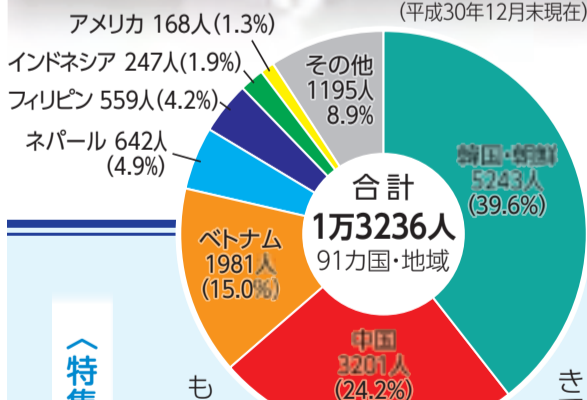

北九州市の国籍別外国人市民

(平成30年12月末現在)

〈特集は2ページに続きます〉

※外国人住民登録者も紹介します。

今回の特集は、多文化共生のまちづくりを積極的に進めている地域にスポットを当てます。また、外国人市民の支援と市民との交流の要となっており、北九州国際交流協会の事業も紹介します。

国際化が進めば進むほど、「お互いの文化の違いを認め合い、対等な関係を築き共に生きていく」多文化共生のまちづくりがますます求められます。

そのうち今年4月、深刻な人手不足に対応するため、「特定技能」という新しい在留資格が創設されました。この制度により今後は、働く外国人が全国的に増えていくことが予想され、国際化は一層進んでいくと言えるでしょう。

また、本市の外国人市民のうち約半数は永住者・特別永住者で、ほかは留学生が約20%、技能実習生が約10%です(昨年12月末現在)。

本市の外国人市民は年々増加傾向にあります。平成27年12月末で1万1618人だった外国人市民の数は、昨年12月末には1万3236人となっています。国籍も多様化し、韓国・朝鮮、中国、ベトナムをはじめ91カ国・地域出身の人が住んでいます。

特集 多文化共生のまちづくり