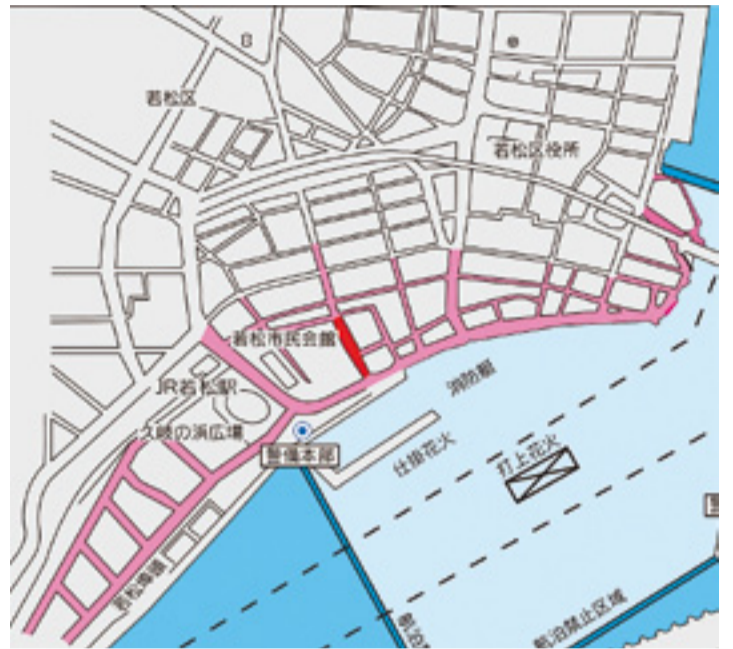

火まつり行事の交通規制

7月21日(日)に行われる「火まつり行事」のため、高塔山登山道は19～22時に交通規制を行います。問若松区役所コミュニティ支援課☎761・5324へ。

「社会を明るくする運動」バザー

7月26日(金)9時30分～11時30分、ホテルルートイン北九州若松駅前前の広場(本町三丁目)で。雨天時は本町オアシス公園(エスト本町商店街内)で。問若松区役所コミュニティ支援課☎761・5324へ。

SDGsシネマ市民上映会

SDGs(持続可能な開発目標)に関連する世界のドキュメンタリー映画を上映します。

0円キッチン 7月23日(火)の10時30分・13時・15時30分・18時(各1時間21分間)。

コスタリカの奇跡 8月20日(火)の10

時30分・13時・15時30分・18時(各1時間30分間)。

共通北九州産業学術推進機構技術開発センター(ひびきの北)で。全席自由一般1000円。大学(院)～小学生500円(学生証など身分証明書提示が必要)。**問**NPO法人里山を考える会☎090・9095・9834で。**固**若松区役所総務企画課☎771・3559。

ジュニアスポーツ体験教室

遊びの要素を持つ運動を通じて、体を動かすことの楽しさを体験します。7月26日(金)・31日(水)、8月2日(金)・7日(水)・9日(金)・21日(水)・23日(金)、9月14日(土)(全8回)のおおむね10～12時、響館(東小石町)などで。対象は小学1～3年生。先着40人。保険料1000円。

申7月17日9時から若松サンシャインスポーツクラブ☎761・0868へ。**固**若松区役所コミュニティ支援課☎761・5324。

初心者向けテニス体験教室

8月7日(水)9時30分～11時30分、若松庭球場(響南町)で。対象は小学生と保護者(小学生だけでも可)。先着30人。**申**7月17日から若松庭球場管理事務所☎751・9242へ。

食生活相談

健康を考えた食生活の相談に管理栄養士が応じます。希望者には体組成測定やみそ汁の試飲もあり。8月7日(水)10、11、13、14時(各1人)、若松区役所で。対象は64歳以下。定員4人。**申**8月5日までに**問**先へ。

子育て教室

北九州市立大学国際環境工学部環境生命工学科教授・森田洋さんによる講話「子どもたち大丈夫? 意外と知らない食品添加物」と音楽講師による手遊びや絵本の読み聞かせ。8月8日(木)9時50分～11時、若松区役所で。対象は乳幼児と保護者。母子健康手帳が必要。

「くきのうみ花火の祭典」と「若松みなと祭り」の交通規制

いずれも7月20日(土)(くきのうみ花火の祭典は荒天時が中止)。

車両交通禁止区域

■ 17～22時 ■ 18時30分～22時

(若戸大橋は20時25～45分頃、仕掛け花火のため全面通行止めとなります。この時間帯は若戸トンネルをご利用ください)

問若松区役所総務企画課☎771・3559へ。

若松海保「海の事故ゼロキャンペーン」

いずれも7月20日(土)、久岐の浜周辺(若松駅側)で。▶巡視船きくち一般公開、制服・潜水土服の試着、パネル展示など=10～12時と13～15時 ▶巡視船などによる放水訓練=11～12時。**共通****問**若松海上保安部☎761・4200へ。