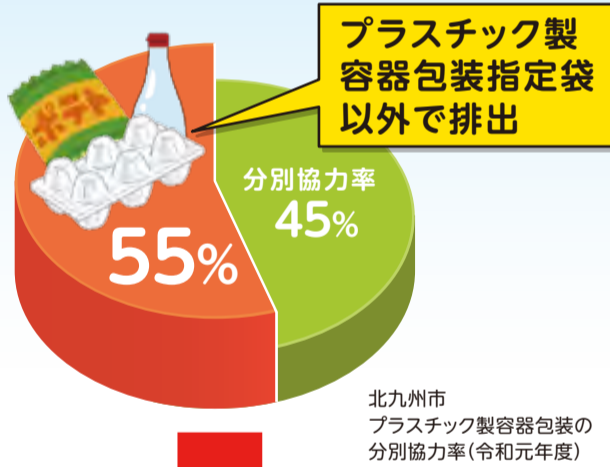

北九州市
ホームページ

主な内容

1. 特集 ..... 1~2
     減らそう! 「プラスチックごみ」と「食品ロス」
   - トピックス ..... 3~4
     ●新型コロナウイルス
     正しい知識で、正しく防ぐVol.4 など
   - まちがいファイブ 5
   - 情報ステーション ..... 6~11
2. *最終ページは人口データと若松区の情報

関連情報は 3ページへ

～新型コロナウイルス感染拡大防止のために～

- ●「自分が感染しているかもしれない」という意識を常に持ちましょう。
- ●マスク、手洗い、人との距離、3密の回避など、「新しい生活様式」を実践しましょう。

北九州市新型コロナ
ウイルス相談ナビダイヤル
☎0570・093・567
☎522・8775

はじめよう! / 新しいエコ生活様式

プラスチックごみの海洋への流出や食品ロスなど、ごみに関する問題への対応が喫緊の課題となっています。さらに最近では、新型コロナウイルスの影響で自宅にいる時間が増えたことなどにより、家庭から出されるごみの量が増加しています。コロナ禍で「新しい生活様式」が求められるこの機会に、「環境にやさしい」視点も加え、「新しいエコ生活様式」に取り組んでみませんか。

考えよう! プラスチックごみ

2050年には、魚より海洋プラスチックごみの量が多くなると予測されています。プラスチックは便利な素材ですが、不要なプラスチックごみを発生させない、正しく分別するなど適切に処理しなければ、新たな環境問題を引き起こします。