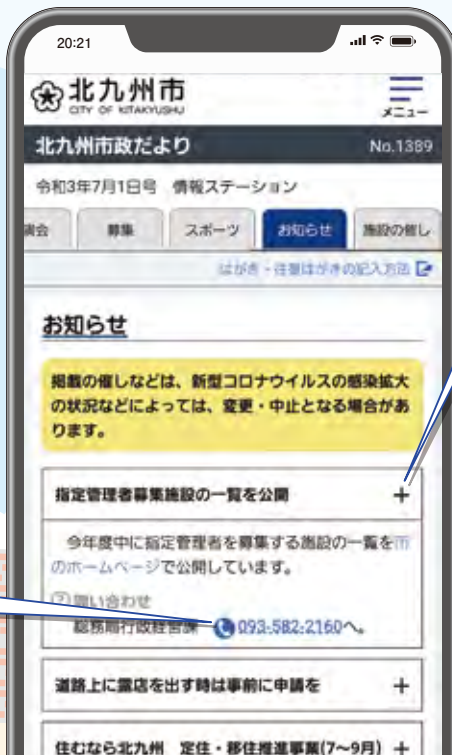

イノシシの出没情報やご相談は

☎各区役所総務企画課

- 門司区 ☎331-0039
- 小倉北区 ☎582-3339
- 小倉南区 ☎951-4111
- 若松区 ☎761-0039
- 八幡東区 ☎661-0039
- 八幡西区 ☎642-0039
- 戸畑区 ☎871-3600

☎産業経済局 鳥獣被害対策課 ☎582-2269

市政だよりデジタル版を8月15日号から一新します

「北九州市政だよりデジタル版（HTML版）」を8月15日号からリニューアルしました。

「いつでも、どこでも」見ることができるよう、スマートフォンを意識したデザインとなっています。

主なりニューアルのポイント

①スマートフォンから見やすい画面

スマートフォンやパソコン、タブレットから「市政だよりデジタル版」を閲覧した際に、それぞれの画面サイズに自動で調整し、最適化した画面で見ることができます。

②気になった記事からすぐに問い合わせができる

記事に表示された電話番号をタッチするだけで、自動的に電話がかけられます。

③見たい記事を探しやすい

「特集」以外の記事を開閉式とし、見たい記事を探しやすくしています。

④スマートフォンに慣れていない人でも簡単な操作

※画像はイメージです

ぜひご利用ください!

キーワード 市政だよりデジタル版

「紙」で発行している市政だよりと同じ内容を、スマートフォンやパソコン、タブレットから見ることが出来るインターネットのサイトのことです。デジタル版の中でも「HTML版」と「PDF版」に分かれます。

HTML版

インターネットで読むことに特化しています。「紙」のように記事全体を見ることはできませんが、一つ一つの記事が探しやすいです。

PDF版

「紙」とほぼ同じように見ることができます。

▲「市政だよりデジタル版」トップ画面イメージ

問 広報室広報課 ☎582・2236

スマホをかざすとインターネットが見られる「二次元コード」の読み取り方法

- ①スマートフォンやタブレットで「カメラ」のアプリをタッチする。
- ②二次元コードを映す。
- ③読み取りができた場合、画面にインターネットのサイトが表示されるので、タッチする。
- ④サイトが表示される。