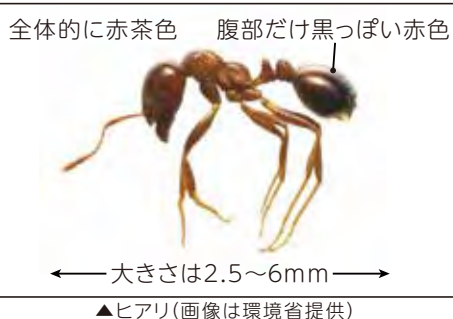

☎総務局新型コロナウイルス感染症対策室
☎0570-093-567

▲ヒアリ(画像は環境省提供)

▲アカカミアリ(画像は環境省提供)

夏から秋にかけてアリの活動が活発になります。特に、ヒアリとアカカミアリは強い毒を持っています。ヒアリアカカミアリに似たアリを見つけた場合は、絶対に素手で触らないようにし、下記の

先にご連絡ください。ヒアリアカカミアリの特徴など詳細は☎を。市のホームページ(アドレスは表紙参照)でもご覧になれます。