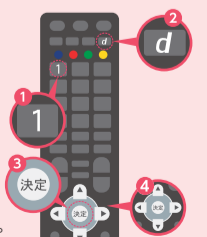

使い方はかんたん!

1. 1 テレビのチャンネルをKBC(1チャンネル)に合わせます。
2. 2 お手持ちのリモコンの「dボタン」を押します。
3. 3 「dボタン広報誌」を選び、「決定ボタン」を押します。
4. 4 矢印ボタンでご覧になりたい情報を選択します。

※お使いのリモコンによりボタンの位置は異なります。