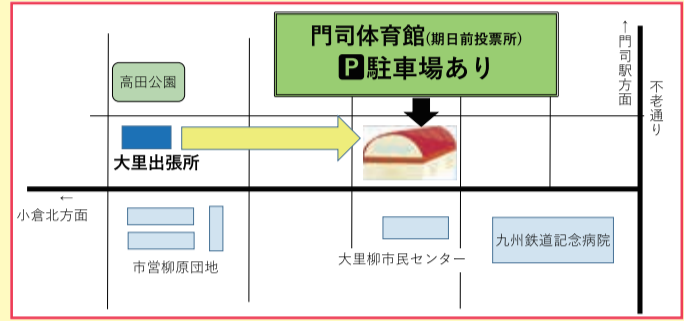

交通事故相談 21日(木)10~15時、門司区役所で。甲20日15時30分までに安全・安心相談センター ☎582・2511へ。※事前に予約が必要。

子育て女性就職支援センターの出張相談 21日(木)10時30分~12時30分、風師児童館(風師三丁目)で。対象は女性の求職者。定員2人。甲19日までに福岡県子育て女性就職支援センター ☎533・6637へ。

法律人権相談 22日(金)13時30分~16時30分、門司区役所で。先着12組。甲21日8時30分から門司区役所総務企画課 ☎331・0039へ。

10月の保健福祉無料相談

① **こころの健康相談** 8日(金)13時30分~15時30分と22日(金)14~16時。先着各日2組。

② **アルコール相談** 8日(金)13時30分~15時30分。先着2組。

③ **高齢者・障害者あんしん法律相談** 21日(木)13~17時。対象はおおむね65歳以上の高齢者や障害のある人と家族など。

④ **高齢者等住宅相談** 福祉・建築関係の専門家が応じます。随時。

共通門司区役所で。甲①②は4日から、③は18日まで、④は事前に門司区役所「高齢者・障害者相談」コーナー ☎321・4800へ。

食生活に関する相談

健康的な食事に関する相談に栄養

士などが応じます。10月19日(火)10~15時。定員8組。甲10月15日までに健康相談コーナー ☎331・1888へ。

赤い羽根共同募金にご協力を

募金は地域の福祉活動推進のために使われます。期間は10月1日(金)~12月31日(金)。バーコードからも協力できます。問門司区役所コミュニティ支援課 ☎331・1882へ。

防災スピーカーのテスト放送をします

10月6日(水)11時頃、全国瞬時警報システム(Jアラート)の全国一斉情報伝達訓練の一環として、区内沿岸部を中心に設置している防災スピーカー27本のテスト放送を行います。荒天中止。問危機管理室危機管理課 ☎582・2110へ。

打楽器 de あしあとアート

音と足跡で楽しくアートを体感します。10月9日(土)13~16時、門司港美術工芸研究所(門司港レトロ地区、港ハウス2階)周辺で。定員12人。甲10月8日までに同施設 ☎322・1235へ。

市民センター文化祭

10月30日(土)・31日(日)の10~14時(式典は30日の10~10時10分)。問大里柳市民センター ☎381・2328へ。

門司区文化祭

謡曲大会 10月24日(日)の13~16時、三宜楼(清滝三丁目)で。

期日前投票所の変更(大里出張所→門司体育館へ変更)

近く予定されている衆議院議員総選挙では、新型コロナウイルス感染症拡大防止の観点から、混雑を避けるため、大里出張所の期日前投票所を門司体育館に変更します。従って、門司区の期日前投票所は、門司区役所、松ヶ江出張所、門司体育館の3カ所となります。

問門司区選挙管理委員会事務局 ☎331・1880へ。

高齢者の交通事故防止の川柳・標語 入賞作品の発表

門司区内の市民センターにおいて、交通事故防止の川柳標語を募集しました。入賞作品が決定しましたので、発表します。

門司警察署長賞	返納は 次の代への バトンパス
優秀賞	孫のため ルールをまもろう いつまでも 大丈夫 自信過剰が 事故の元 渡れると 無理な横断 事故のもと
特別賞	ルール無視 渡る世間は 危険です みぎひだり まごのすがたを みならって

問門司区交通安全推進協議会 ☎331・0039へ。

民謡発表会 10月31日(日)の13~16時、門司市民会館(老松町)で。

共通詳細は門司区役所コミュニティ支援課 ☎331・1883へ。

秋の深まりを感じる「もみじの湯」

10月16日(土)・17日(日)の9時30分~15時30分、新門司老人福祉センター「まつがえ荘」(新門司三丁目、☎481・3951)で。対象は60歳以上。入館料200円。無料送迎バスあり。運行時間などの詳細は同施設に問を。

「ラジオ工作教室」の参加者を募集

10月31日(日)10~13時と13~16時、関門海峡海上交通センター(門司区松原二丁目)で。対象は小学4~6年生(保護者同伴可)。マスク・フェイ

スシールドなどを着用。定員各10人。

甲10月15日(平日の9~17時)までに同施設 ☎381・6699へ。

10月の図書館だより

●門司図書館 ☎321・6515

一峰読書会 2日(土)10~12時。

子ども読書の日スペシャルおはなし会 24日(日)10時30分~11時15分。先着10人。甲3日から同施設へ。

どくしょ de ビンゴ 27日(水)~11月9日(火)の9時30分~18時。

子ども将棋超入門講座 31日(日)10時30分~12時。先着4人。甲3日から同施設へ。

●新門司分館 ☎481・1153

●大里分館 ☎371・4646

共通休館日は毎週月曜日。