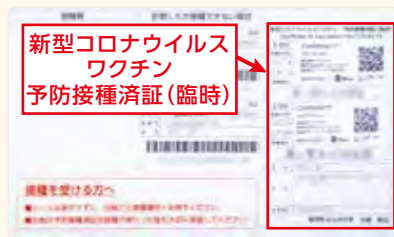

※10月15日現在の情報です。

問 保健福祉局感染症医療政策課
☎582・2919

最新情報はコチラからご確認ください▶

▶引き続き集団接種を実施しています

コロナワクチン接種の対象である満12歳以上で、2回の接種をまだ受けていない人へ接種機会を提供し、希望する全ての人が接種をできるように、引き続き集団接種の予約を受け付けています。予約は下記から行ってください。

ワクチン接種の予約・問い合わせ先

- ①インターネット(予約専用サイト)
(<https://v-yoyaku.jp/401005-kitakyushu>)
※予約完了後に、「マイページ」で1回目と2回目の予約内容を必ず確認してください。
- ②コロナワクチンコールセンター
☎0120・489・199
■受付時間:9~17時 ■対応言語:日本語・英語・中国語・韓国語
障害のある人・妊娠中の人専用コールセンター
☎0120・489・474(聴覚障害のある人は☎383・0820)
- ③区役所相談窓口 ■月~金曜日(祝・休日は除く)9~17時

▶ワクチン接種の証明を求められたときは

国内においては、接種券の「予防接種済証(臨時)」でワクチン接種済みであることを公的に証明できます。接種券は大切に保管してください。

予防接種済証(臨時)を紛失した場合は、申請により再発行します。詳しくはコロナワクチンコールセンター☎0120・489・199へ。市のホームページ(右記を読み取り)でも確認できます。

▲接種券

▶接種後も引き続き感染対策の徹底をお願いします

ワクチンを接種することで、感染しにくくなり、仮に感染してしまっても、ウイルスの量を低く抑え、発症や重症化を防ぐ効果が知られています。ただし、その効果は100%ではありません。引き続きマスクの着用など感染対策を行うことが重要です。

◀飲食店を利用する際は、「感染防止認証マーク」を目印に、感染対策を行っている店舗を選びましょう

◀大声・大人数・長時間の会食は避けましょう

カフェトーク「議員とまちを語ろう」をライブ配信