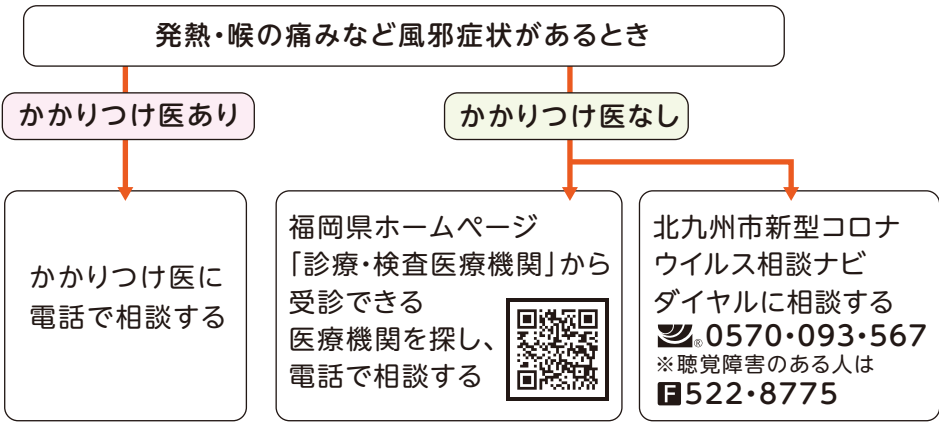

問 保健福祉局感染症医療政策課 ☎582・2430

感染拡大時には、発熱外来が混み合い、受診しづらくなる場合があります。

● できるだけ早めの新型コロナウイルスワクチン接種をご検討ください。

● 発熱などの体調不良に備えて、薬局などで解熱鎮痛薬と新型コロナウイルス抗原定性キット(厚生労働省から承認されたもの)を購入しておきましょう。

● 自宅療養などに備えて食料品や日用品などを準備しておくことをお勧めします。

医療機関を受診するときは

新型コロナウイルス感染症の療養期間中に貸与したパルスオキシメータは、療養解除後は返却をお願いします。詳細はパルスオキシメータ配送事務局 ☎330・8888へ問を。

新型コロナウイルス ワクチン情報

現在、集団接種と個別接種により、「オミクロン株対応ワクチン」の接種を実施中です。1・2回目接種も含め、対象の人は、できるだけ早めの接種をご検討ください。

予約方法

- ①インターネット(予約専用サイト)
- ②コロナワクチンコールセンター
☎0120・489・199
乳幼児・小児専用コールセンター
☎0120・489・500
■受付時間:9~17時 ※聴覚障害のある人は ☎383・0820
- ③区役所相談窓口
■受付時間:9~17時(土・日曜日、祝・休日、12月29日~1月3日は除く)