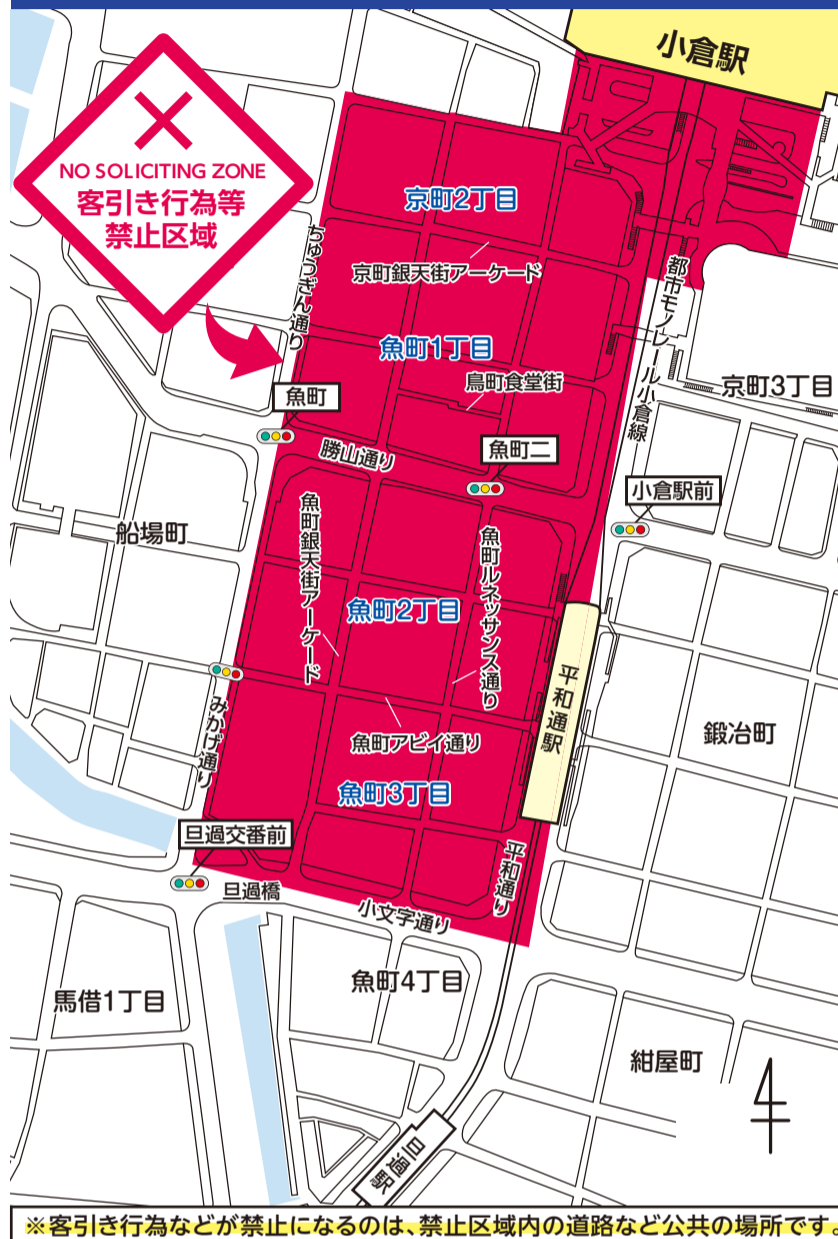

客引き行為などの禁止区域と罰則など

—— 12月16日から罰則などが適用されます ——

禁止となる区域

違反した人への罰則など

禁止区域で違反行為をし、勧告や命令に従わなかった場合は、5万円の過料と氏名・住所・店などを市のホームページや広報物で公表します。違反した人だけでなく、違反をさせた店や事業者も過料・公表の対象になります。

勧告 → **命令** → **過料・公表**

迷惑な客引き行為をなくして、魅力的なまちへ

市では今回の条例制定を機に、11月中旬から客引きなどを行っている人に対して注意する「客引き行為等対策員」を新たに結成し、パトロールを行います。この他にも、啓発動画やチラシの配布を行い、広報啓発をしていきます。迷惑な客引き行為をなくし、小倉のまち、北九州のまちを、誰もが安心して訪れることのできる魅力あるまちにしていきたいと考えています。

市民文化スポーツ局安全・安心推進課
高木良輔さん

このロゴを使った啓発動画をYouTubeなどで配信します▶

▲詳しくはホームページを

飲酒運転は、絶対しない!させない!許さない!そして、見逃さない!

1～9月に市内では飲酒運転による交通事故が13件発生するなど、重大事故に直結する悪質・危険な運転がいまだに後を絶ちません。飲酒運転は運転する本人だけでなく、お酒を提供した人や運転をさせた人、同乗した人も厳しく罰せられます。お酒を飲む機会が多くなりがちなこの季節、「飲酒運転は絶対しない、させない」と一人ひとりが心にしっかりと留めてください。

自分にできること

飲酒運転は、絶対しない。家族や知人にも、絶対させない。

企業にできること

従業員に、飲酒運転を絶対させない。

お店にできること

従業員はもちろんお客様に、飲酒運転を絶対させない。

「見逃さない」飲酒運転を見たら110番!

※飲酒運転撲滅条例により、全ての市民は飲酒運転を見た場合などは、警察官に通報しなければなりません。

飲食店や事業者の皆さん!

飲酒運転撲滅「宣言の店」「宣言企業」に登録し、飲酒運転撲滅に取り組みましょう!

市内では8月末現在、2000以上の飲食店と1万6000以上の事業者が登録しています。登録には、福岡県生活安全課に飲酒運転撲滅の宣言を行ったことを届け出る必要があります。登録後は、「宣言の店」「宣言企業」の登録証やステッカーが交付され、福岡県のホームページで取り組み内容が紹介されます。

〈取り組み事例の募集〉

福岡県では、飲酒運転撲滅に向けた取り組みを募集しています。優れた取り組み事例は、交通啓発イベントなどで表彰します。詳しくは福岡県生活安全課 ☎(092)643-3167に☎を。

▲詳しくはコチラから

☎市民文化スポーツ局安全・安心都市整備課 ☎582・2866

この特集に関するお問い合わせ 市民文化スポーツ局安全・安心推進課 ☎582・2911