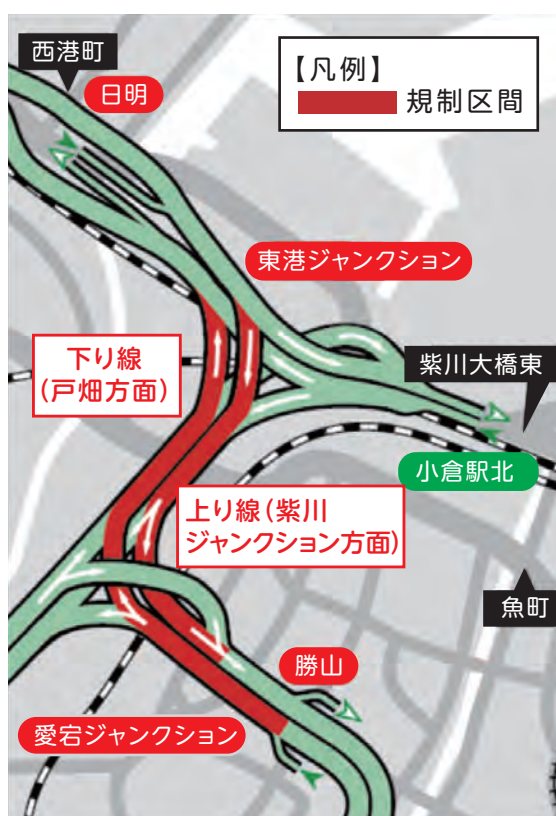

問 福岡北九州高速道路公社 ☎922・6815

門司海峡フェスタ

甲冑武者との記念撮影会(5月4日(祝)や吹奏楽・地元バンドの演奏など。5月3日(祝)11〜17時と4日11〜20時5分、門司港レトロ中央広場(門司港レトロ地区)で。4日20〜20時5分にファイナールの花火もあり。荒天中止。