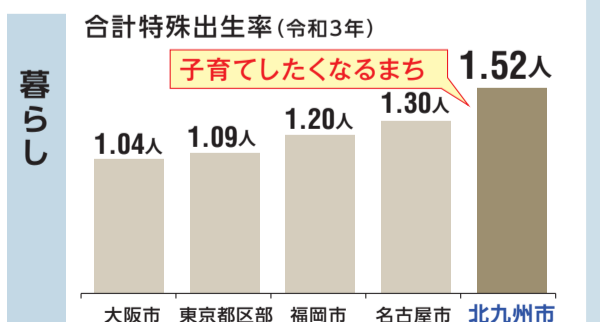

北九州市に明るさと元気を、そして日本と世界の新たな時代の第1章を、共に創っていきましょう。

北九州市長 武内 和久

会計別の予算規模

一般会計 6,092億円 [前年度比] +0.2%	特別会計 (国民健康保険など) 4,212億円 [前年度比] +6.5%	企業会計 (上下水道・交通など) 2,725億円 [前年度比] +3.7%
------------------------------	---	--

予算のポイント

- 「人と企業に選ばれる」未来志向のまちへさまざまな事業を実施
- 市税収入は、個人市民税や法人市民税、固定資産税などの増により過去最高額
- 市の貯金にあたる財源調整用基金の取崩額は118億円(前年比29億円減)に抑制

歳入の内訳

歳出の内訳 1人当たり約66万円

▼福祉・健康・医療の充実 1,820億円 (29.9%) 1人当たり 19万6千円	▼子育て支援 737億円 (12.1%) 1人当たり 7万9千円	▼学校教育 723億円 (11.9%) 1人当たり 7万8千円
▼産業・観光振興など 626億円 (10.3%) 1人当たり 6万7千円	▼道路・河川・公園などの整備 341億円 (5.6%) 1人当たり 3万7千円	▼ごみ処理、低炭素社会づくり 246億円 (4.0%) 1人当たり 2万6千円
▼市民活動支援、文化振興など 455億円 (7.5%) 1人当たり 4万9千円	▼消防・救急活動、住宅の整備、岸壁の整備など 390億円 (6.3%) 1人当たり 4万2千円	▼借入金の返済など 754億円 (12.4%) 1人当たり 8万1千円

*人口は92万9186人(令和4年12月31日現在の住民基本台帳人口)で計算

令和5年度予算 主な取り組み

挑戦を応援し、健康長寿と安心を守る

挑戦を後押し

■ 外国語教育特化型小中一貫教育の検討……………**600万円**

世界にはばたき、多様な価値を創造することのできる人材の育成を目指し、外国語教育に特化した特色ある小中一貫教育の実施を検討

■ kitakyuスーガク+(プラス)による理工系人材育成推進……………**900万円**