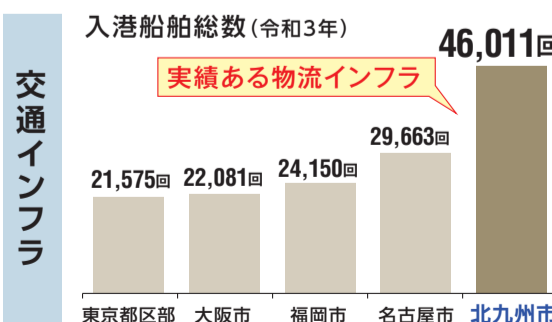

北九州市に明るさと元気を、そして日本と世界の新たな時代の第1章を、共に創っていきましょう。

北九州市長 武内 和久

会計別の予算規模

一般会計 6,092億円 [前年度比] +0.2%	特別会計 (国民健康保険など) 4,212億円 [前年度比] +6.5%	企業会計 (上下水道・交通など) 2,725億円 [前年度比] +3.7%
------------------------------	---	--

予算のポイント

- 「人と企業に選ばれる」未来志向のまちへさまざまな事業を実施
- 市税収入は、個人市民税や法人市民税、固定資産税などの増により過去最高額
- 市の貯金にあたる財源調整用基金の取崩額は118億円(前年比29億円減)に抑制

歳入の内訳

歳出の内訳 1人当たり約66万円

▼福祉・健康・医療の充実 1,820億円 (29.9%) 1人当たり 19万6千円	▼子育て支援 737億円 (12.1%) 1人当たり 7万9千円	▼学校教育 723億円 (11.9%) 1人当たり 7万8千円
▼産業・観光振興など 626億円 (10.3%) 1人当たり 6万7千円	▼道路・河川・公園などの整備 341億円 (5.6%) 1人当たり 3万7千円	▼ごみ処理、低炭素社会づくり 246億円 (4.0%) 1人当たり 2万6千円
▼市民活動支援、文化振興など 455億円 (7.5%) 1人当たり 4万9千円	▼消防・救急活動、住宅の整備、岸壁の整備など 390億円 (6.3%) 1人当たり 4万2千円	▼借入金の返済など 754億円 (12.4%) 1人当たり 8万1千円

*人口は92万9186人(令和4年12月31日現在の住民基本台帳人口)で計算

令和5年度予算 主な取り組み

挑戦を応援し、健康長寿と安心を守る

挑戦を後押し

■ 外国語教育特化型小中一貫教育の検討……………**600万円**

世界にはばたき、多様な価値を創造することのできる人材の育成を目指し、外国語教育に特化した特色ある小中一貫教育の実施を検討

■ kitakyuスーガク+(プラス)による理工系人材育成推進……………**900万円**