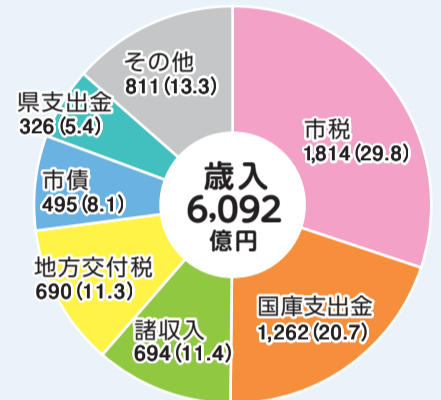

主な内容

- 特集 1~2
令和5年度予算
- トピックス 3~4
●お盆期間中の救急医療体制
●北九州市の「新ビジョン」を市民の皆さまとつっていきます など
- まちがいファイブ 5
- 情報ステーション 6~11
*最終ページは人口データと若松区の情報

特集 令和5年度予算

北九州ポテンシャルを呼び醒ませ!
「成長への再起動」予算

市長からのメッセージ

北九州市は、アジアに近い地理的な優位性や豊富な水源、強靱な土地、空港などを有し、ものづくりをはじめさまざまな企業が集積しているなど、大きなポテンシャル(底力)を持っています。

北九州市に明るさと元気を、そして日本と世界の新たな時代の第1章を、共に創っていきましょう。

北九州市長 武内 和久

会計別の予算規模

一般会計 6,092億円 [前年度比] +0.2%	特別会計 (国民健康保険など) 4,212億円 [前年度比] +6.5%	企業会計 (上下水道・交通など) 2,725億円 [前年度比] +3.7%
------------------------------	---	--

予算のポイント

- 「人と企業に選ばれる」未来志向のまちへさまざまな事業を実施
- 市税収入は、個人市民税や法人市民税、固定資産税などの増により過去最高額
- 市の貯金にあたる財源調整用基金の取崩額は118億円(前年比29億円減)に抑制

歳入の内訳

歳出の内訳 1人当たり約66万円

▼福祉・健康・医療の充実 1,820億円 (29.9%) 1人当たり 19万6千円	▼子育て支援 737億円 (12.1%) 1人当たり 7万9千円	▼学校教育 723億円 (11.9%) 1人当たり 7万8千円
▼産業・観光振興など 626億円 (10.3%) 1人当たり 6万7千円	▼道路・河川・公園などの整備 341億円 (5.6%) 1人当たり 3万7千円	▼ごみ処理、低炭素社会づくり 246億円 (4.0%) 1人当たり 2万6千円
▼市民活動支援、文化振興など 455億円 (7.5%) 1人当たり 4万9千円	▼消防・救急活動、住宅の整備、岸壁の整備など 390億円 (6.3%) 1人当たり 4万2千円	▼借入金の返済など 754億円 (12.4%) 1人当たり 8万1千円

*人口は92万9186人(令和4年12月31日現在の住民基本台帳人口)で計算

令和5年度予算 主な取り組み

挑戦を応援し、健康長寿と安心を守る

挑戦を後押し

■ 外国語教育特化型小中一貫教育の検討……………**600万円**

世界にはばたき、多様な価値を創造することのできる人材の育成を目指し、外国語教育に特化した特色ある小中一貫教育の実施を検討

■ kitakyuスーガク+(プラス)による理工系人材育成推進……………**900万円**