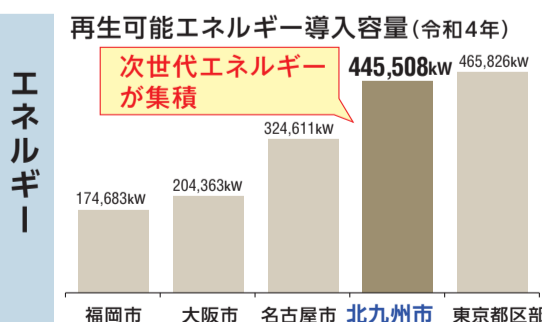

予算のポイント

- 「人と企業に選ばれる」未来志向のまちへさまざまな事業を実施
- 市税収入は、個人市民税や法人市民税、固定資産税などの増により過去最高額
- 市の貯金にあたる財源調整用基金の取崩額は118億円(前年比29億円減)に抑制

歳入の内訳

歳出の内訳 1人当たり約66万円

▼福祉・健康・医療の充実 1,820億円 (29.9%) 1人当たり 19万6千円	▼子育て支援 737億円 (12.1%) 1人当たり 7万9千円	▼学校教育 723億円 (11.9%) 1人当たり 7万8千円
▼産業・観光振興など 626億円 (10.3%) 1人当たり 6万7千円	▼道路・河川・公園などの整備 341億円 (5.6%) 1人当たり 3万7千円	▼ごみ処理、低炭素社会づくり 246億円 (4.0%) 1人当たり 2万6千円
▼市民活動支援、文化振興など 455億円 (7.5%) 1人当たり 4万9千円	▼消防・救急活動、住宅の整備、岸壁の整備など 390億円 (6.3%) 1人当たり 4万2千円	▼借入金の返済など 754億円 (12.4%) 1人当たり 8万1千円

*人口は92万9186人(令和4年12月31日現在の住民基本台帳人口)で計算

令和5年度予算 主な取り組み

挑戦を応援し、健康長寿と安心を守る

挑戦を後押し

■ 外国語教育特化型小中一貫教育の検討……………**600万円**

世界にはばたき、多様な価値を創造することのできる人材の育成を目指し、外国語教育に特化した特色ある小中一貫教育の実施を検討

■ kitakyuスーガク+(プラス)による理工系人材育成推進……………**900万円**