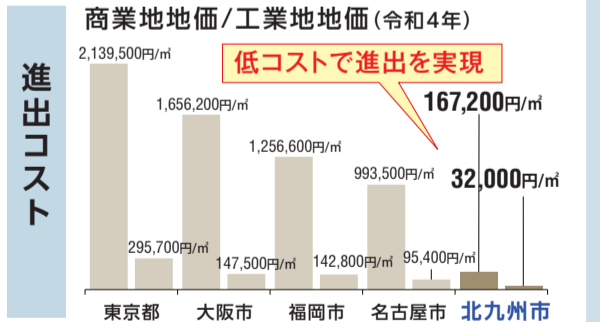

北九州市に明るさと元気を、そして日本と世界の新たな時代の第1章を、共に創っていきましょう。

北九州市長 武内 和久

会計別の予算規模

一般会計 6,092億円 [前年度比] +0.2%	特別会計 (国民健康保険など) 4,212億円 [前年度比] +6.5%	企業会計 (上下水道・交通など) 2,725億円 [前年度比] +3.7%
------------------------------	---	--

予算のポイント

- 「人と企業に選ばれる」未来志向のまちへさまざまな事業を実施
- 市税収入は、個人市民税や法人市民税、固定資産税などの増により過去最高額
- 市の貯金にあたる財源調整用基金の取崩額は118億円(前年比29億円減)に抑制

歳入の内訳

歳出の内訳 1人当たり約66万円

▼福祉・健康・医療の充実 1,820億円 (29.9%) 1人当たり 19万6千円	▼子育て支援 737億円 (12.1%) 1人当たり 7万9千円	▼学校教育 723億円 (11.9%) 1人当たり 7万8千円
▼産業・観光振興など 626億円 (10.3%) 1人当たり 6万7千円	▼道路・河川・公園などの整備 341億円 (5.6%) 1人当たり 3万7千円	▼ごみ処理、低炭素社会づくり 246億円 (4.0%) 1人当たり 2万6千円
▼市民活動支援、文化振興など 455億円 (7.5%) 1人当たり 4万9千円	▼消防・救急活動、住宅の整備、岸壁の整備など 390億円 (6.3%) 1人当たり 4万2千円	▼借入金の返済など 754億円 (12.4%) 1人当たり 8万1千円

*人口は92万9186人(令和4年12月31日現在の住民基本台帳人口)で計算

令和5年度予算 主な取り組み

挑戦を応援し、健康長寿と安心を守る

挑戦を後押し

■ 外国語教育特化型小中一貫教育の検討……………**600万円**

世界にはばたき、多様な価値を創造することのできる人材の育成を目指し、外国語教育に特化した特色ある小中一貫教育の実施を検討

■ kitakyuスーガク+(プラス)による理工系人材育成推進……………**900万円**