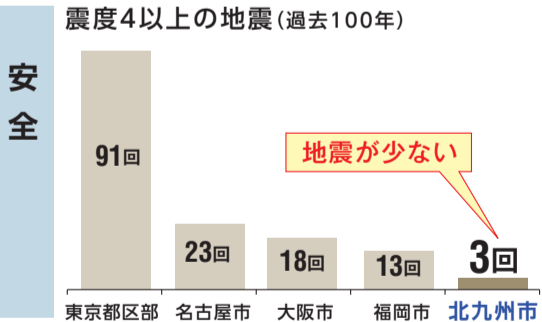

北九州市に明るさと元気を、そして日本と世界の新たな時代の第1章を、共に創っていきましょう。

北九州市長 武内 和久

会計別の予算規模

一般会計 6,092億円 [前年度比] +0.2%	特別会計 (国民健康保険など) 4,212億円 [前年度比] +6.5%	企業会計 (上下水道・交通など) 2,725億円 [前年度比] +3.7%
------------------------------	---	--

予算のポイント

- 「人と企業に選ばれる」未来志向のまちへさまざまな事業を実施
- 市税収入は、個人市民税や法人市民税、固定資産税などの増により過去最高額
- 市の貯金にあたる財源調整用基金の取崩額は118億円(前年比29億円減)に抑制

歳入の内訳

歳出の内訳 1人当たり約66万円

▼福祉・健康・医療の充実 1,820億円 (29.9%) 1人当たり 19万6千円	▼子育て支援 737億円 (12.1%) 1人当たり 7万9千円	▼学校教育 723億円 (11.9%) 1人当たり 7万8千円
▼産業・観光振興など 626億円 (10.3%) 1人当たり 6万7千円	▼道路・河川・公園などの整備 341億円 (5.6%) 1人当たり 3万7千円	▼ごみ処理、低炭素社会づくり 246億円 (4.0%) 1人当たり 2万6千円
▼市民活動支援、文化振興など 455億円 (7.5%) 1人当たり 4万9千円	▼消防・救急活動、住宅の整備、岸壁の整備など 390億円 (6.3%) 1人当たり 4万2千円	▼借入金の返済など 754億円 (12.4%) 1人当たり 8万1千円

*人口は92万9186人(令和4年12月31日現在の住民基本台帳人口)で計算

令和5年度予算 主な取り組み

挑戦を応援し、健康長寿と安心を守る

挑戦を後押し

■ 外国語教育特化型小中一貫教育の検討……………**600万円**

世界にはばたき、多様な価値を創造することのできる人材の育成を目指し、外国語教育に特化した特色ある小中一貫教育の実施を検討

■ kitakyuスーガク+(プラス)による理工系人材育成推進……………**900万円**