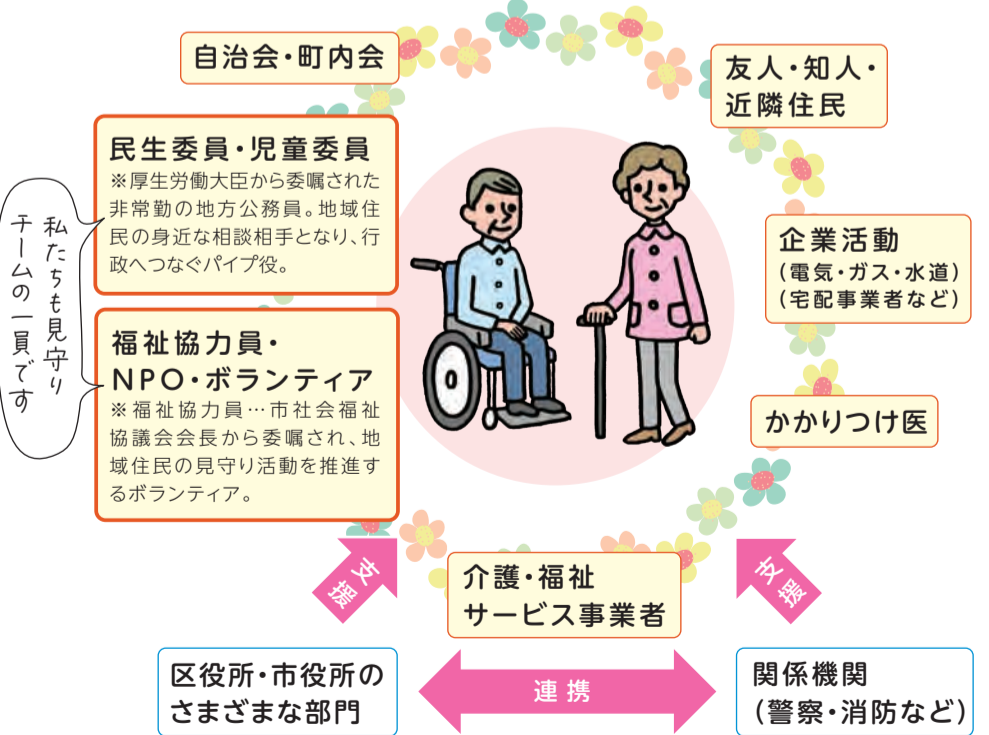

主な内容

特集 1~2
「小さな思いやり」でつながる地域を目指して

トピックス 3~4
●市制60周年記念番組「ちょっと北九州行ってきました!」
●国家戦略特区関連施設を開設します など

まちがいファイブ 5
情報ステーション 6~11
*最終ページは人口データと若松区の情報

子ども民生委員が企画した市民センターでのイベント▲

地域全体で見守る仕組み
北九州市いのちをつなぐネットワーク

市長からのメッセージ

「人生100年時代」が到来します。誰もが住み慣れた地域でいつまでも暮らし続けたいと願う一方、高齢者の1人暮らしや高齢者のみの世帯、認知症の人など、地域における「社会的孤立」が増えないよう取り組む必要があります。

区役所のいのちをつなぐネットワーク係に電話が入り、地
域包括支援センター職員とともに自宅を訪問したが応答な
く、ポストには郵便物がたまっていた。親族の情報になか
ったため警察に通報したところ、息子と連絡が取れた。息子
がAさん宅に駆け付けると、痩せ
細ったAさんはけがをしており、部屋
に横たわっていた。

すぐに救急車を呼び、
Aさんは病院へ搬送されました。

私にできることは
どんなこと?

ご近所で気になる異変を
見つけたら誰かに
「つなぐこと」が大事です!