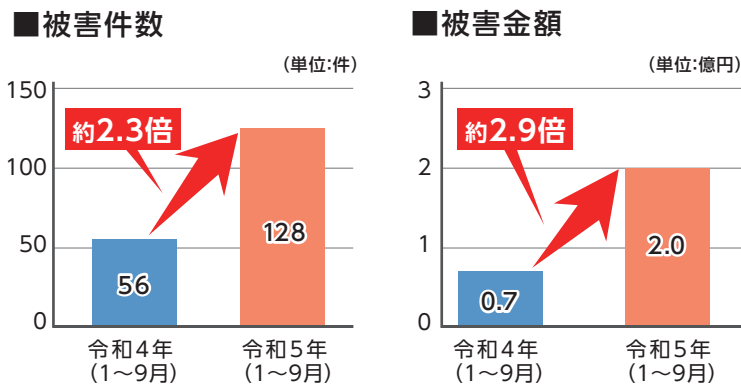

#### 客引き行為とは？

「お客さん!居酒屋いかがですか?」など通行人やその他不特定の人の中から相手を特定して、客となるように誘う行為。

#### 客引きの特徴

- 〔場所〕 通りが交わる場所に立っていることが多い。
- 〔方法〕 店のメニューを持って近づいてくる。

▲詳しくは  
こちらから

### ▼二セ電話詐欺の被害が増えています

北九州市では、昨年に比べて二セ電話詐欺の被害件数が約2.3倍、被害金額も約2.9倍に増加しています。