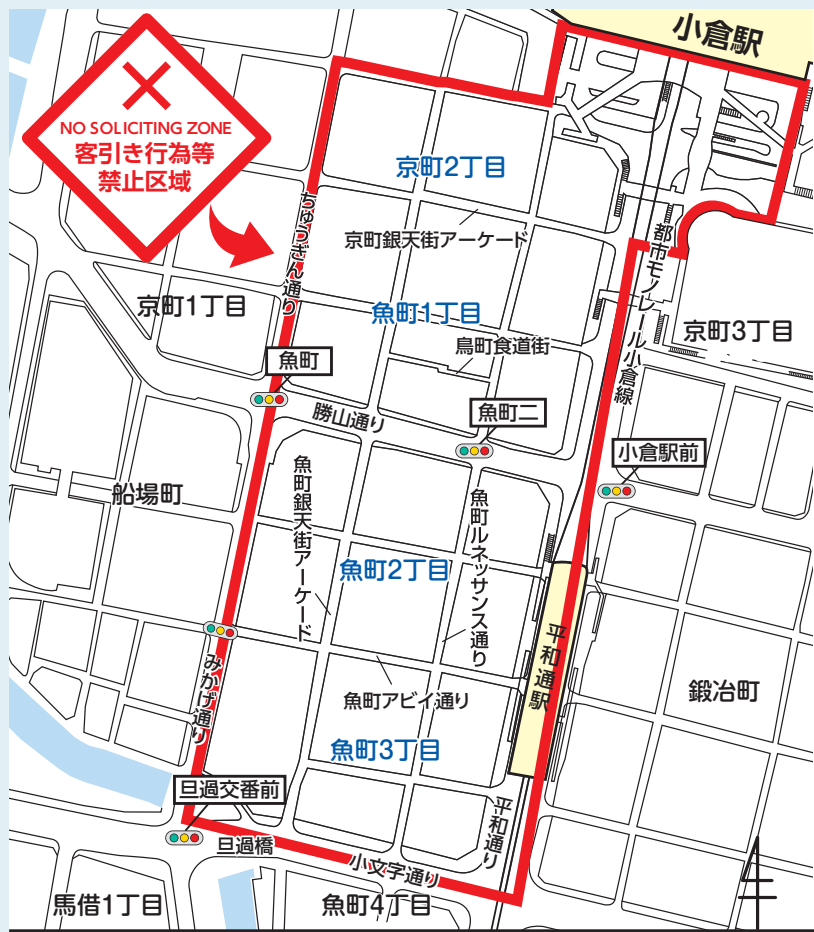

### ▼小倉駅周辺での客引き行為等は条例で禁止されています

市民文化スポーツ局安全・安心推進課  
☎582・2911

※客引き行為等が禁止になるのは、禁止区域内の道路など公共の場所です

年末年始の小倉繁華街は人出が多くなり、客引きも多くなることが予想されます。

**市民の皆さまへ**  
客引きを利用しないようお願いします。

**事業者の皆さまへ**  
客引き行為等をさせた場合は、事業者も罰せられます。

#### 客引き行為とは？

「お客さん!居酒屋いかがですか?」など通行人やその他不特定の人の中から相手を特定して、客となるように誘う行為。

#### 客引きの特徴

- 〔場所〕 通りが交わる場所に立っていることが多い。
- 〔方法〕 店のメニューを持って近づいてくる。

▲詳しくは  
こちらから