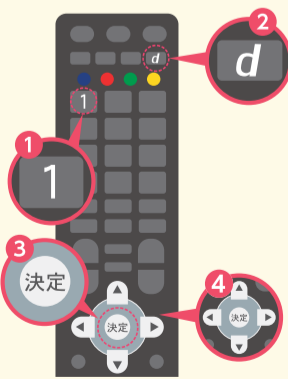

③身近な野鳥を観察しよう 2月25日(日)。定5組(1組4人まで)。双眼鏡の無料貸し出しあり。

共通10～12時。料入園料が必要。申電話で①②は2月5日から花と緑の相談所☎741・5587へ、③は2月18日までにグリーンパークへ。

dボタン広報誌のご利用を(無料)

北九州市では、地上デジタル放送で災害時の緊急のお知らせや、市のイベント情報、相談窓口情報などを発信しています。

チャンネルをKBC(1チャンネル)にあわせ、リモコンの「dボタン」を押し、画面に表示される「dボタン広報誌」を選択してください。

<詳しい操作手順は>

- 1 テレビのチャンネルをKBC「1チャンネル」に合わせる
- 2 アルファベットの「d」が印字されたボタンを押す
- 3 「決定ボタン」を押す(「dボタン広報誌」を選択)
※番組によっては、メニューに「dボタン広報誌」が表示されない場合があります。その場合は、「ニュース・天気」を選択して、決定ボタンを押してください。
- 4 画面左上に情報のタイトルが表示されるので、「矢印ボタン(↑・↓)」で見たい情報を選ぶと文字情報が表示されます。
※テレビの設定は特に必要ありません(北九州市に転入した人は、設定で「住所・所在地(郵便番号)」をお住まいの行政区に変更してください)。
※インターネットの接続は不要ですが、データ放送に対応していないテレビでは利用できません。