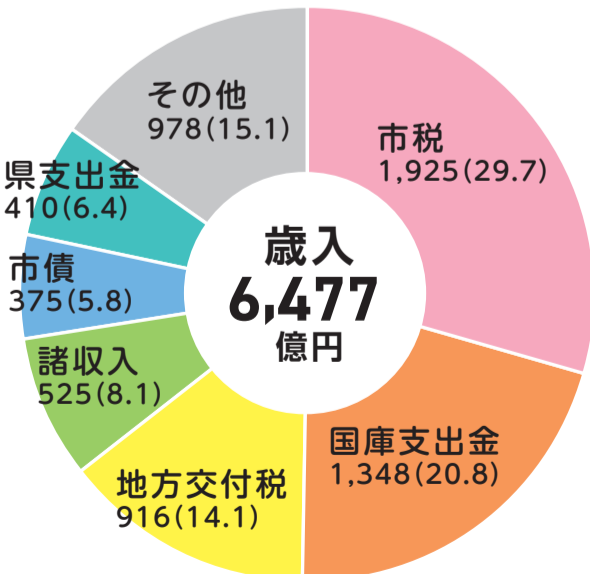

- ・第2子以降の保育料“完全”無償化
- ・未来をひらく!わくわく学校図書館プロジェクト事業
- ・AI型学習アプリ導入による個別最適化学習推進事業 など

産業基盤の強化・創出への投資 **26** 億円

- ・企業立地促進補助金
- ・小倉城・小倉城庭園魅力向上推進事業
- ・門司港レトロ地区ホスピタリティ向上事業 など

会計別の予算規模

一般会計

6,477 億円

[前年度比] +0.7%

特別会計

4,352 億円

[前年度比] -1.0%

企業会計

3,142 億円

[前年度比] -3.1%

一般会計 歳入の内訳

[単位:億円 ()内は構成比%]

一般会計 歳出の内訳

(1人当たり) 約71万円

※人口は90万5469人(令和7年12月31日現在の住民基本台帳人口)で計算

この特集に関するお問い合わせ

財政・変革局財政課 ☎582・2002

IT学び直しプロジェクト(でじまる)の受講生を募集

Webクリエイターコース

Webページ作成・管理、SNS運営などを学び、企業の広報担当を目指すプログラムです。6月16日～8月30日のおおむね毎週水・金・日曜日19～21時(日曜日は10～17時)(全30回)。