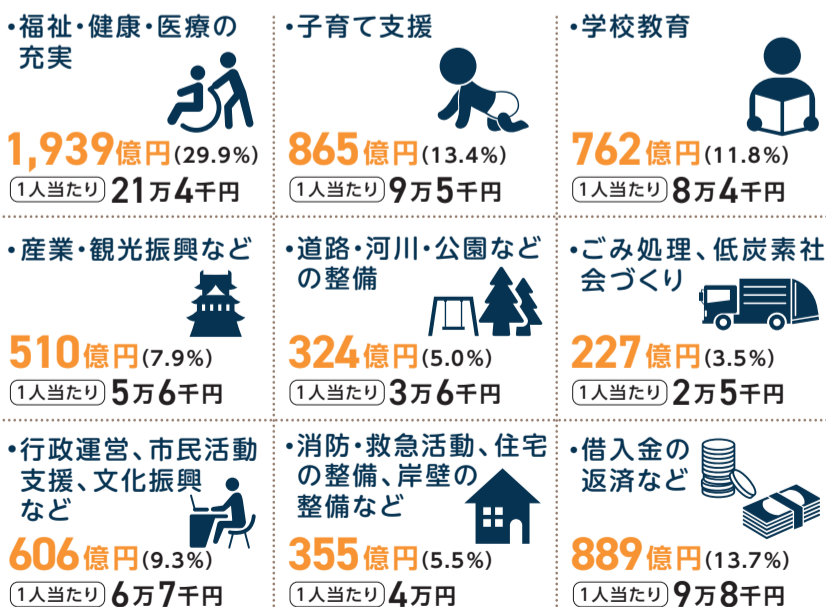

- ・第2子以降の保育料“完全”無償化
- ・未来をひらく!わくわく学校図書館プロジェクト事業
- ・AI型学習アプリ導入による個別最適化学習推進事業 など

産業基盤の強化・創出への投資 **26** 億円

- ・企業立地促進補助金
- ・小倉城・小倉城庭園魅力向上推進事業
- ・門司港レトロ地区ホスピタリティ向上事業 など

会計別の予算規模

一般会計

6,477 億円

[前年度比] +0.7%

特別会計

4,352 億円

[前年度比] -1.0%

企業会計

3,142 億円

[前年度比] -3.1%

一般会計 歳入の内訳

[単位:億円 ()内は構成比%]

一般会計 歳出の内訳

(1人当たり) 約71万円

※人口は90万5469人(令和7年12月31日現在の住民基本台帳人口)で計算

この特集に関するお問い合わせ

財政・変革局財政課 ☎582・2002

IT学び直しプロジェクト(でじまる)の受講生を募集

Webクリエイターコース

Webページ作成・管理、SNS運営などを学び、企業の広報担当を目指すプログラムです。6月16日～8月30日のおおむね毎週水・金・日曜日19～21時(日曜日は10～17時)(全30回)。