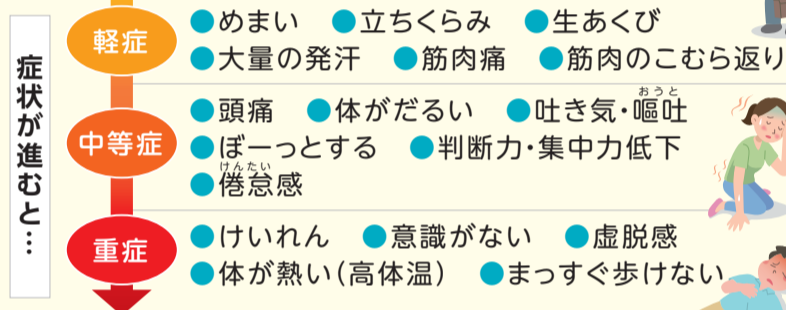

北九州

2026
令和8年
5/15

Kitakyushu
Action!
動かせ、未来。北九州市

市政だより

No.1506 [毎月1日・15日 発行]

主な内容

- 特集 1~2
熱中症に気をつけよう!
 - トピックス 3~4
●5月31日は世界禁煙デー
●中小企業人材確保支援助成金など
 - すこやかハート北九州 5
 - 情報ステーション 6~11
- *最終ページは人口データと若松区の情報

特集

熱中症に気をつけよう!

担保健福祉局健康推進課 ☎582・2018

熱中症とは

高温多湿な環境に長時間いることで、体温調節機能がうまく働かなくなったり、体内に熱がこもったりする状態を指します。

疑われる症状

原因となる環境

- 気温が高い ● 湿度が高い ● 風が弱い ● 急に暑くなった
- 日差しや照り返しが強い ● 気温はそれほどでもないが、湿度が高い など

「暑さ指数」と「アラート」で危険度を確認

環境局環境監視課 ☎582・2290

命を守るために「暑さ指数」を行動の目安にしましょう

熱中症は命に関わる危険があります。その危険性は気温だけではなく、「暑さ指数」も参考に判断することが大切です。

暑さ指数とは、気温、湿度、日差しなどをもとに、熱中症の危険度を示した指標です。5段階で示され、危険度が一目でわかります。

日ごろの行動の目安にしましょう。

(青)ほぼ安全	(水色)注意	(黄)警告	(橙)嚴重警戒	(赤)危険
21未満 適時水分補給	21以上25未満 積極的に水分補給	25以上28未満 積極的に休息	28以上31未満 激しい運動は中止	31以上 運動は原則中止