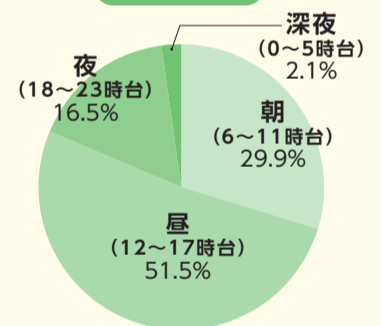

環境局環境監視課 ☎582・2290

命を守るために「暑さ指数」を行動の目安にしましょう

熱中症は命に関わる危険があります。その危険性は気温だけではなく、「暑さ指数」も参考に判断することが大切です。

暑さ指数とは、気温、湿度、日差しなどをもとに、熱中症の危険度を示した指標です。5段階で示され、危険度が一目でわかります。

日ごろの行動の目安にしましょう。

(青)ほぼ安全	(水色)注意	(黄)警告	(橙)嚴重警戒	(赤)危険
21未満 適時水分補給	21以上25未満 積極的に水分補給	25以上28未満 積極的に休息	28以上31未満 激しい運動は中止	31以上 運動は原則中止

北九州市なら、必ず、できる!

北九州市長
武内 和久

熱中症による救急搬送状況

担消防局救急課 ☎582・3820

年齢区分別搬送状況

時間帯別

クーリングシェルターをご利用ください

北九州市では、熱中症特別警戒アラートの発表時などに、暑さから避難できる施設(クーリングシェルター)を開放しています。市民センターや市立図書館、生涯学習センターのほか、一部の民間施設が対象です。ご自宅での暑さ対策が難しい場合や、外出中に暑さを感じた際の休憩場所として、どなたでもご利用いただけます。

施設の一覧や開館日時、利用可能人数などの詳細は、下記の二次元コードからご覧になれます。

北九州市ホームページ

暑さに負けないカラダづくり

本格的な暑さの前に、「暑熱順化(体を暑さに慣らすこと)」で熱中症にならない体づくりを始めましょう。

今からできる!カラダづくりのためのポイント

1 水分補給の基本を知る

ポイント ✨ 普段の水分補給は水やお茶が基本

- 汗を多くかく時はスポーツドリンクなど電解質入りの水分を補給
- カフェイン・アルコールは控え目に