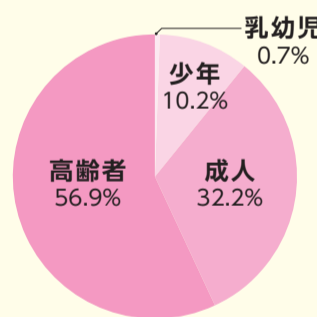

環境局環境監視課 ☎582・2290

命を守るために「暑さ指数」を行動の目安にしましょう

熱中症は命に関わる危険があります。その危険性は気温だけではなく、「暑さ指数」も参考に判断することが大切です。

暑さ指数とは、気温、湿度、日差しなどをもとに、熱中症の危険度を示した指標です。5段階で示され、危険度が一目でわかります。

日ごろの行動の目安にしましょう。

(青)ほぼ安全	(水色)注意	(黄)警告	(橙)嚴重警戒	(赤)危険
21未満 適時水分補給	21以上25未満 積極的に水分補給	25以上28未満 積極的に休息	28以上31未満 激しい運動は中止	31以上 運動は原則中止

北九州市なら、必ず、できる!

北九州市長
武内 和久

熱中症による救急搬送状況

担消防局救急課 ☎582・3820

年齢区分別搬送状況

時間帯別

クーリングシェルターをご利用ください

北九州市では、熱中症特別警戒アラートの発表時などに、暑さから避難できる施設(クーリングシェルター)を開放しています。市民センターや市立図書館、生涯学習センターのほか、一部の民間施設が対象です。ご自宅での暑さ対策が難しい場合や、外出中に暑さを感じた際の休憩場所として、どなたでもご利用いただけます。

施設の一覧や開館日時、利用可能人数などの詳細は、下記の二次元コードからご覧になれます。

北九州市ホームページ

暑さに負けないカラダづくり

本格的な暑さの前に、「暑熱順化(体を暑さに慣らすこと)」で熱中症にならない体づくりを始めましょう。

今からできる!カラダづくりのためのポイント

1 水分補給の基本を知る

ポイント ✨ 普段の水分補給は水やお茶が基本

- 汗を多くかく時はスポーツドリンクなど電解質入りの水分を補給
- カフェイン・アルコールは控え目に