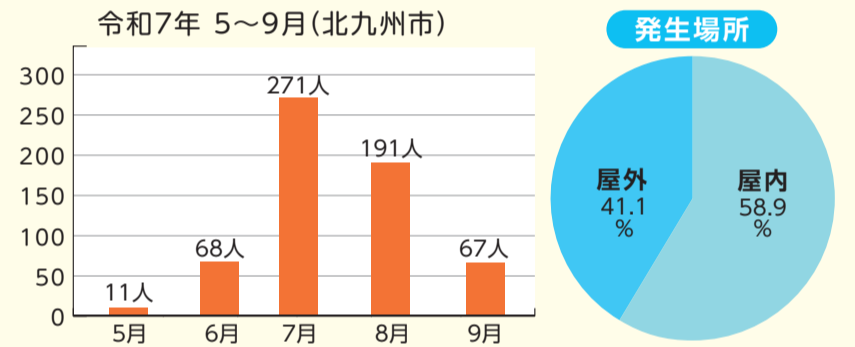

熱中症による救急搬送状況

担消防局救急課 ☎582・3820