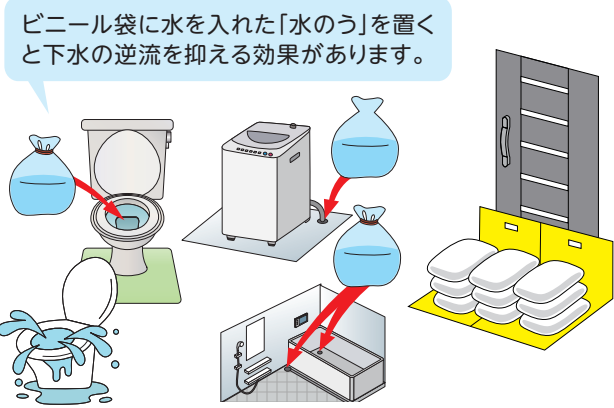

壊れる前の対策が重要！

減災工事の一例

都市戦略局開発指導課 ☎582・2644

豪雨や台風による災害に備えましょう

近年、「ゲリラ豪雨」や「線状降水帯」などによる非常に激しい雨が頻発しており、市内でも浸水被害のリスクが高まっています。特に、玄関や勝手口が道路より低い建物では、雨水の流入による浸水被害や下水の逆流など、家庭での被害が発生しています。

こうした被害は、雨水管などの施設整備だけでは防ぎきれない場合もあるため、日頃からの備えが重要です。まずは、自宅の立地や建物の構造を確認し、大雨から大切な住まいを守る対策を進めましょう。

家庭でできる大雨対策

建物内の浸水防止

水が流れ込みやすい入り口には「土のう」や「止水板」などを設置することで浸水を防ぐことができます。

ビニール袋に水を入れた「水のう」を置くと下水の逆流を抑える効果があります。

危険箇所の把握

冠水が発生した場合、足元が見えにくくなるため、側溝や「雨

水ます」などのふたがずれていると、転倒につながる恐れがあります。日頃から、周囲の危険箇所を確認しておきましょう。

「排水路」や「雨水ます」の清掃