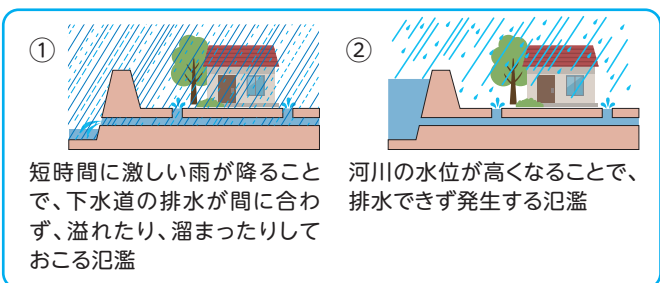

内水浸水が想定される区域の確認を

内水浸水想定区域図とは

6月1日に「内水浸水想定区域図」の公表範囲を拡大しました。大雨に備え、最新のマップで浸水リスクを確認してください。

内水（ないすい）氾濫とは

短時間に激しい雨が降り、側溝などから雨水があふれ出す現象です。河川が近くにない場所でも発生する場合があります。

河川が近くにない場所でも発生する場合があります。

内水氾濫のメカニズム

内水氾濫には2つのタイプがあります。

① 短時間に激しい雨が降ることで、下水道の排水が間に合わず、溢れたり、溜まったりしておこる氾濫

② 河川の水位が高くなることで、排水できず発生する氾濫

▲内水浸水想定区域図

本市では、2種類の「内水浸水想定区域図」を公表しています。

- ① 想定最大規模降雨（1時間あたり153mm）
- ② 市内の既往最大規模降雨（1時間あたり70mm）

「内水浸水想定区域図」は上下水道局ホームページや各区役所総務企画課などで閲覧できます。