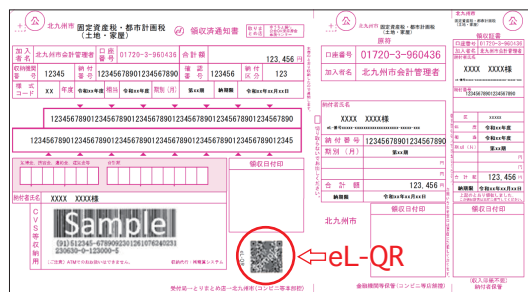

利用できる税金の種類

- ・ 市民税・県民税・森林環境税（普通徴収）
 - ・ 固定資産税・都市計画税（土地・家屋）
 - ・ 固定資産税（償却資産）
 - ・ 軽自動車税（種別割）
- e-L・QRでの納付方法や対応するスマートフォン決済アプリなどについては、「地方税お支払サイト」でご確認ください。

▲地方税お支払サイト

▲市税の納付についてはコチラ

▲納付書イメージ

問 財政・変革局収税企画課 ☎582・2031