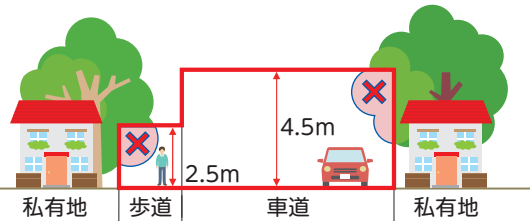

※非課税世帯、生活保護
世帯の人は住所地の区役所
で申請すると無料受診券が
交付されます。

▲各種検診の
内容はコチラ

保健福祉局健康推進課 ☎582・2018

樹木、道路などの適正管理にご協力ください

道路や公園などの「気になる
樹木」を見かけたら連絡を

市内の街路樹や公園樹に「キノ
コが生えている」「幹に空洞(開口
空洞)がある」「太い枝が折れてい
る」などの状態を見かけた場合、
各区役所まちづくり整備課へご連
絡ください。

▲幹に空洞がある例

▲根元にベッコウタケが生えている例

道路に張り出した樹木の
剪定を

樹木の枝などが道路に張り出
すと、通行の妨げや事故の原因と
なることがあります。早めの剪定
をお願いします。

樹木が原因で事故が発生した
場合、所有者や管理者が法的責任
を問われる可能性があります。ま
た、通行の支障となつている場合
には、市が剪定をお願いすること
があります。

※赤囲み内にはみ出した樹木の枝等は、剪定・伐採
など、適正な管理が必要です。