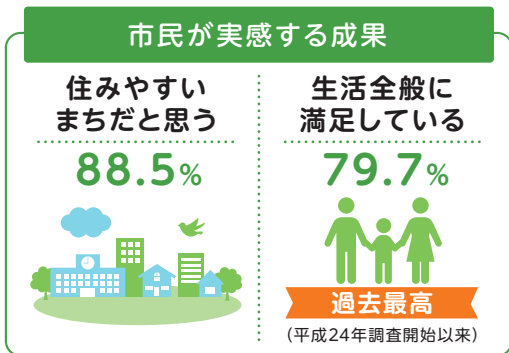

デザインイメージ

北九州市立あいおい中学校のコンセプトや特色などを理解し、それらをよく表現した校章。

応募方法

専用の応募用紙に必要な事項を記入の上、作品とともに8月31日までに☎先へ郵送か電子データ形式により提出。

応募の詳細は市のホームページでご覧になれます。

▲詳細はコチラ

▲詳細はコチラ

©ていたん、北九州

☎〒803-8510小倉北区大手町1-1 北九州市教育委員会企画調整課☎582・2357

市民意識調査から見えた北九州の今

市では、市民の皆さんの意識やニーズを把握するため、毎年、市民意識調査を実施しています。

令和7年度調査では、「住みやすいまちだ」と思う」と回答した人は88.5%でした。また、「生活全般に満足している」と回答した人は79.7%となり、平成24年の調査開始以来、最も高い結果となりました。

さらなる取り組みが期待される分野

都市プロモーション

市の魅力が市外の人に伝わっていると思う

「そう思わない」 48.6%

女性活躍の推進

さまざまな分野で女性が活躍できるまちだと思ふ

「そう思わない」 39.6%

調査結果の詳細は、市のホームページでご覧いただけます。