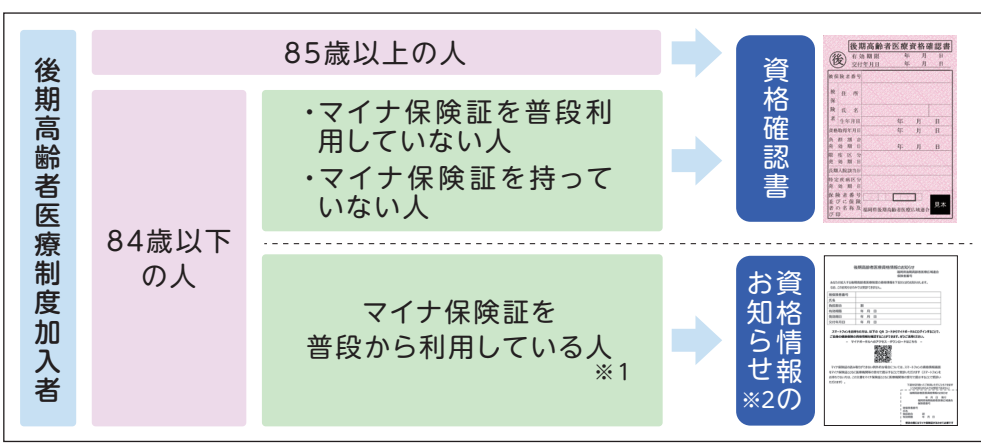

4 関門海峡花火大会 8月13日(木)

海峡を挟んで門司と下関から打ち上げられる約1万8000発の花火が夏の夜空を彩ります。
 20時～20時30分、西海岸周辺(門司区西海岸二丁目)など関門海峡一帯で。荒天中止。今年も有料観覧エリアを設けます。 関門海峡花火大会実行委員会門司事務局 ☎331・8781へ。

5 まつりみなみ 8月29日(土)

昭和49年、小倉南区の誕生と同時に始まった「小倉南民踊の夕べ」が前身となる祭り。
 18時～21時、志井公園(小倉南区志井公園)で。総踊り、みなみ区おまつり村、打ち上げ花火など。荒天中止。 まつりみなみ実行委員会事務局(小倉南区役所コミュニティ支援課内) ☎951・1037へ。

いのちのたび博物館へお出かけ

夏の特別展「とぶ 空を旅する生きものたちの大冒険」
 鳥類を中心に、翼竜、昆虫、哺乳類、トビウオ、植物など「とぶ」生きものたちの標本などを展示。翼を広げると10mにもなる史上最大級の飛翔生物「ケツアルコアトルス」の生体復元模型や、日本で記録のある最大の猛禽類「クロハゲワシ」の飛翔姿勢の剥製標本もあり。7月18日(土)～9月23日(祝)の9時～17時(入館は16時30分まで)。料前売り一般900円、高校・大学生500円、小・中学生400円。当日は100円増し。前売り券はアソビユー・セブンチケットなどで発売中。

② 藍のたたき染めでオリジナルエコバッグを作ろう
 7月30日(木) 10時30分～12時の部と13時30分～15時の部あり。対小学生以下は保護者同伴。定各部12人。料400円。往復はがき(5人まで)に基本事項を書いて7月16日までに先へ。
 ネットも可。

いのちのたび博物館(〒805-0071八幡東区東田二丁目4-1、☎681・1011)

後期高齢者医療制度のお知らせ

自己負担割合をご確認ください
 8月から、医療機関で受診する際の医療費の自己負担割合は、毎年、前年中の所得をもとに判定します。
 「資格情報のお知らせ」と「資格確認書」は7月下旬までに送付します。有効期限はいずれも来年7月31日までの1年間です。
 マイナ保険証はこんなメリットも
 ・過去のお薬や診療の情報を活用した、より適切な医療につながる
 ・自己負担限度額を超える窓口負担を抑えられる
 ・救急搬送時にも活用され、適切な応急処置や円滑な受け入れにつながる
 ぜひご利用ください。
 資格確認書への限度額適用区分の併記が必要な人は、住所地の区役所国保年金課への申請が必要です。
 令和8年度分保険料の決定
 「保険料額決定通知書」を7月中旬に送付します。
 保険料の減免
 災害などで保険料納付が困難になった人は、減免制度を適用できる場合があります。

後期高齢者医療制度加入者
 ※1…マイナ保険証を普段から利用している人は、以下の条件をともに満たす人です。
 ・過去1年間で6回以上マイナ保険証を利用
 ・おおむね直近3カ月以内にマイナ保険証を利用
 ※2…ご自身の被保険者資格を簡単に把握できる、A4サイズのお知らせ

福岡県後期高齢者医療広域連合 ☎092651・3111か 各区役所国保年金課

門司	☎331・3310
小倉北	☎582・3406
小倉南	☎951・4116
若松	☎761・5755
八幡東	☎671・2859
八幡西	☎642・1333
戸畑	☎881・2391