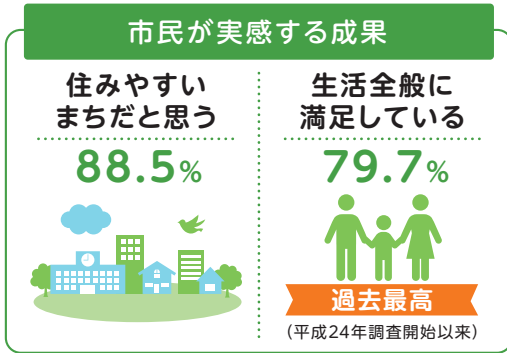

デザインイメージ

北九州市立あいおい中学校のコンセプトや特色などを理解し、それらをよく表現した校章。

応募方法

専用の応募用紙に必要な事項を記入の上、作品とともに8月31日までに☎先へ郵送か電子データ形式により提出。

応募の詳細は市のホームページでご覧になれます。

▲詳細はコチラ

▲詳細はコチラ

©ていたん、北九州

☎〒803-8510小倉北区大手町1-1 北九州市教育委員会企画調整課☎582・2357

市民意識調査から見えた北九州の今

市では、市民の皆さんの意識やニーズを把握するため、毎年、市民意識調査を実施しています。

令和7年度調査では、「住みやすいまちだ」と思う」と回答した人は88.5%でした。また、「生活全般に満足している」と回答した人は79.7%となり、平成24年の調査開始以来、最も高い結果となりました。

さらなる取り組みが期待される分野

都市プロモーション
市の魅力が市外の人に伝わっていると思う

「そう思わない」
48.6%

女性活躍の推進
さまざまな分野で女性が活躍できるまちだと思ふ

「そう思わない」
39.6%

調査結果の詳細は、市のホームページでご覧いただけます。

【調査概要】

- 調査期間: 令和7年12月～令和8年1月
- 対象: 市内に住む18歳以上の人3000人(無作為抽出)