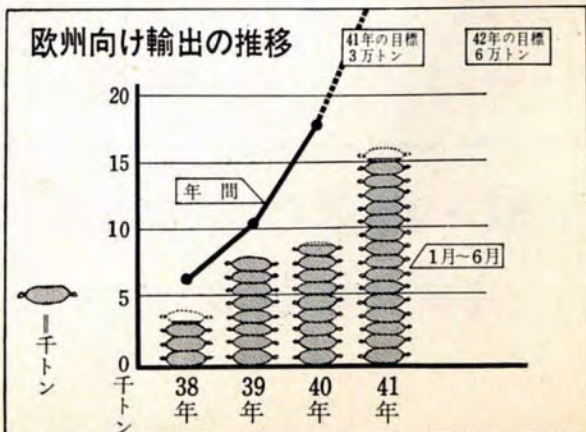

1. 「おもな内容」
2. 事故防止に、とび出し防止柵を設置……………2
   - 小倉浸水地帯の対策……………3
   - ほくらの児童館……………4
   - みんな元気な夏休み……………5
   - 夏場融資をどうぞ……………5
   - つゆあけの大掃除を……………6
   - 住宅・宅地を分譲……………6
   - わたしの意見……………7

活気をみせる門司港

割増運賃の撤廃で

周囲を海に囲まれた本市にとって、港の発展は欠くことのできない重要な問題です。

門司港は、さる3月末、欧州向け輸出貨物にかかっていた1トンあたり375円の割増運賃が、強力な撤廃運動によってなくなり、メインポート（主要港）としての取扱いを受けるようになりました。これによる効果が早くもあらわれ、同航路の輸出は、6月までに1万5,200トンにのびました。これは昨年同期の8,722トンに比べると、約2倍の増加になります。

このペースでいくと、欧州航路向け年間3万トン（昨年は1万8,000トン）の目標も十分達成できる見とおしで、さらに来年は6万トンを目指しています。しかし、現在のところ、マルセイユ、ジェノアなど、地中海方面の定期航路が開設されていないなど、まだまだ問題が残っていますので、ことしはぜひ、これを解決しなければなりません。新航路は、昨年から北米五大湖線、欧州線、ナホトカ線、中南米線などのほか、ことし6月にはニューギニア航路なども増設されています。

いっぽう、輸入面では、北米航路1トンあたり1,800円、欧州航路750円の割増運賃が、いまだにかけられています。これが撤廃されると、輸入原料のコストが安くなり、輸出品のコストにはねかえって国際競争力が強化されます。また、入港船が伸びることは明白で、これによる地元への経済効果も非常に大きくなります。

こうした割増運賃の撤廃や集荷促進運動は、輸出入業者、生産者の協力を得て、市と港管理組合商工会議所、その他関係官庁で組織した「北九州港航路集貨対策委員会」が強力に進めています。

7月15日

第70号