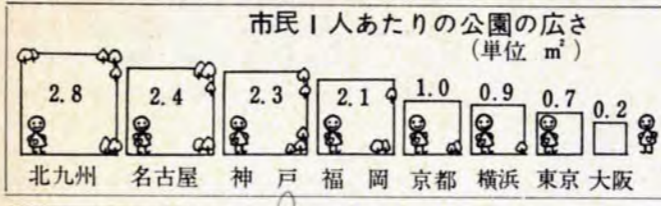

市では、児童公園のとび出し防止柵の設置をすすめています。市内に二百五の児童公園があります

危険です

しかし、事故はどこにひそんでいるかも知れません。最近の交通事情を反映して、裏通りにも車が

このため、7月中に25か所を、のこりは遅くとも10月までに完成させることにしました。

健康な市民生活を象徴するクマドリに包まれた広場とくに児童公園の整備は、本市が発足以来

41年度は、つぎの十三か所に新設します(39年十か所、40年十六か所)。また、既設のもののうち、

一人当り三平方メートルを新設の基準とし、市内には児童公園をほじ

また、市街地に点在する一般の墓地は、市

健康な市民生活を象徴するクマドリに包まれた広場とくに児童公園の整備は、本市が発足以来

関門架橋の早期完成を期して、7月14日、関門架橋建設促進期成会の第二次大会が、門司文化会館で開かれました。

会と催し

婦人と社会福祉のつどい 7月18日午後1時30分戸畑会館(千防一丁目一番)で、社会福祉にたず

歩積・両立の苦情申出表