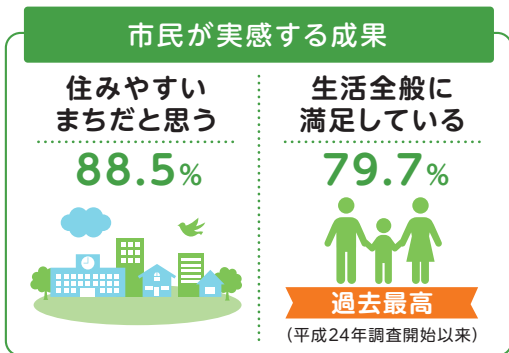

デザインイメージ

北九州市立あいおい中学校のコンセプトや特色などを理解し、それらをよく表現した校章。

応募方法

専用の応募用紙に必要な事項を記入の上、作品とともに8月31日までに☎先へ郵送か電子データ形式により提出。

応募の詳細は市のホームページでご覧になれます。

▲詳細はコチラ

▲詳細はコチラ

©ていたん、北九州

☎〒803-8510小倉北区大手町1-1 北九州市教育委員会企画調整課☎582・2357

市民意識調査から見えた北九州の今

市では、市民の皆さんの意識やニーズを把握するため、毎年、市民意識調査を実施しています。

令和7年度調査では、「住みやすいまちだ」と思う」と回答した人は88.5%でした。また、「生活全般に満足している」と回答した人は79.7%となり、平成24年の調査開始以来、最も高い結果となりました。

さらなる取り組みが期待される分野

都市プロモーション
市の魅力が市外の人に伝わっていると思う

「そう思わない」
48.6%

女性活躍の推進
さまざまな分野で女性が活躍できるまちだと思ふ

「そう思わない」
39.6%

調査結果の詳細は、市のホームページでご覧いただけます。

【調査概要】

- 調査期間: 令和7年12月~令和8年1月
- 対象: 市内に住む18歳以上の人口3000人(無作為抽出)