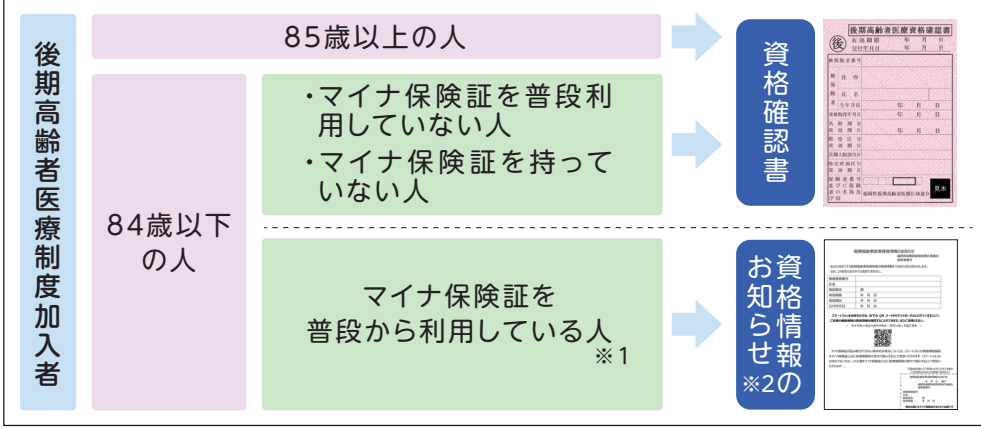

18時～21時、志井公園(小倉南区志井公園)で。総踊り、みなみ区おまつり村、打ち上げ花火など。荒天中止。 まつりみなみ実行委員会事務局(小倉南区役所コミュニティ支援課内) ☎951・1037へ。

いのちのたび博物館へ お出かけ

夏の特別展「とぶ 空を旅する生きものたちの大冒険」

鳥類を中心に、翼竜、昆虫、哺乳類、トビウオ、植物など「とぶ」生きものたちの標本などを展示。翼を広げると10mにもなる史上最大級の飛翔生物「ケツアルコアトルス」の生体復元模型や、日本で記録のある最大の猛禽類「クロハゲワシ」の飛翔姿勢の剥製標本もあり。7月18日(土)～9月23日(祝)の9時～17時(入館は16時30分まで)。料前売り一般900円、高校・大学生500円、小・中学生400円。当日は100円増し。前売り券はアソビユー、セブンチケットなどで発売中。

② 藍のたたき染めでオリジナルエコバッグを作ろう

7月30日(木)。10時30分～12時の部と13時30分～15時の部あり。対小学生以下は保護者同伴。定各部12人。料400円。往復はがき(5人まで)に基本事項を書いて7月16日までに先へ。ネットも可。

いのちのたび博物館(〒805-0071八幡東区東田二丁目4-1、☎681・1011)

後期高齢者医療制度のお知らせ

お使いの資格確認書の有効期限は7月31日まで

これまででは後期高齢者医療制度に加入する皆さんに、マイナ保険証の有無に関わらず、資格確認書を送付していましたが、84歳以下で、マイナ保険証の一定の利用がある人には「資格情報のお知らせ」を、それ以外の人と85歳以上の人には「資格確認書」を送付します。

自己負担割合をご確認ください

8月から、医療機関で受診する際の医療費の自己負担割合は、毎年、前年中の所得をもとに判定します。「資格情報のお知らせ」と「資格確認書」は7月下旬までに送付します。有効期限はいずれも来年7月31日までの1年間です。

マイナ保険証はこんなメリットも

- ・過去のお薬や診療の情報を活用した、より適切な医療につながる
- ・自己負担限度額を超える窓口負担を抑えられる
- ・救急搬送時にも活用され、適切な応急処置や円滑な受け入れにつながる

ぜひご利用ください。資格確認書への限度額適用区分の併記が必要な人は、住所地の区役所国保年金課への申請が必要です。

令和8年度分保険料の決定 「保険料額決定通知書」を7月中旬に送付します。